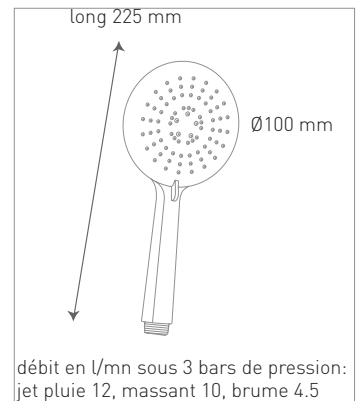

Douchette à main SLATE noire  
3 JETS

douchette abs noir  
3 jets  
système anti-calcaire

SLATE réf 921200 005 00  
parfaite harmonie entre design, qualité et prix