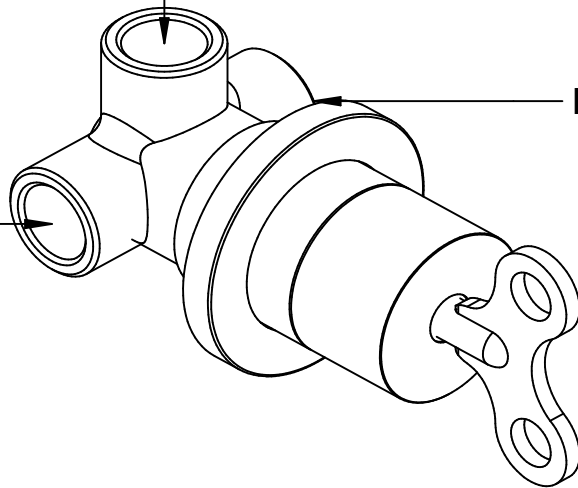

MIN-28 -- MAX-50

IN- G.1/2"

EXIT - G.1/2"

EXTI - G.1/2"

ARTICOLO COMPLETO / COMPLETE ITEM

63556CRCR

CRCR/CRRS/CRSS/CRBI/CRNE/CRLI/CRSB

PARTE INCASSO  
BUILT-IN PART

PARTE ESTERNA DA ABBINARE  
EXTERNAL MATCHING PART

09491/2

FINITURE / FINISHES

63556RCREU

CRCR/CRRS/CRSS

CRBI/CRNE/CRLI/CRSB

63556NENEEU

NENE/RSRS/BIBI