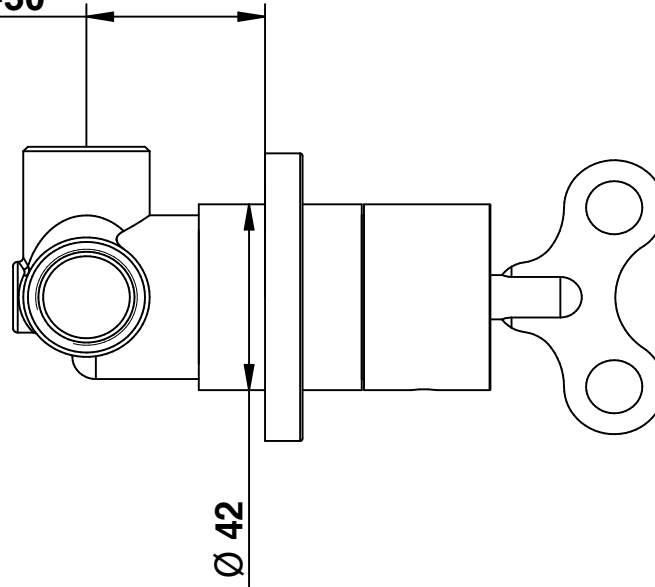

MIN-28 -- MAX-50

IN- G.1/2"

EXIT - G.1/2"

EXTI - G.1/2"

ARTICOLO COMPLETO / COMPLETE ITEM

63556CRCR

CRCR/CRRS/CRSS/CRBI/CRNE/CRLI/CRSB

PARTE INCASSO  
BUILT-IN PART

PARTE ESTERNA DA ABBINARE  
EXTERNAL MATCHING PART

09491/2

FINITURE / FINISHES

63556RCREU

CRCR/CRRS/CRSS

CRBI/CRNE/CRLI/CRSB

63556NENEEU

NENE/RSRS/BIBI