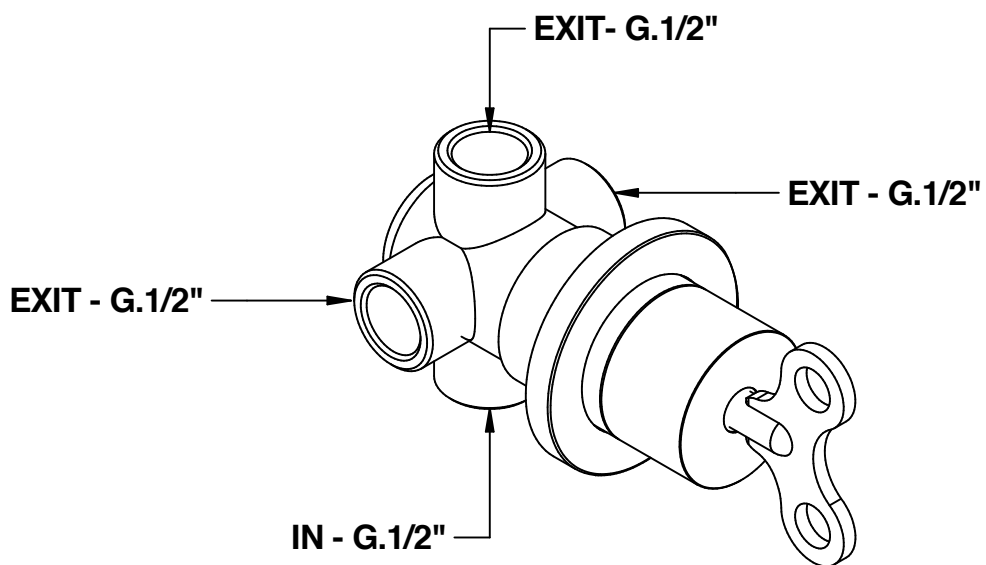

MIN-28 -- MAX-50

ARTICOLO COMPLETO / COMPLETE ITEM

63556CRCR03
CRCR/CRRS/CRSS/CRBI/CRNE/CRLI/CRSB

PARTE INCASSO
BUILT-IN PART

09494

PARTE ESTERNA DA ABBINARE
EXTERNAL MATCHING PART

FINITURE / FINISHES

63556RCREU03
CRCR/CRRS/CRSS
CRBI/CRNE/CRLI/CRSB

63556NENE03EU
NENE/RSRS/BIBI
NSNS

63556FAFA03EU
FAFA

ACCESSORI / ACCESSORIES

00109CRPR

RICAMBI / SPARE PARTS

9808

Cod. 63556/3
ACQUACARICA

Deviatore a 3 uscite (1 entrata - 3 uscite).

3 way built-in diverter (1 in - 3 out).