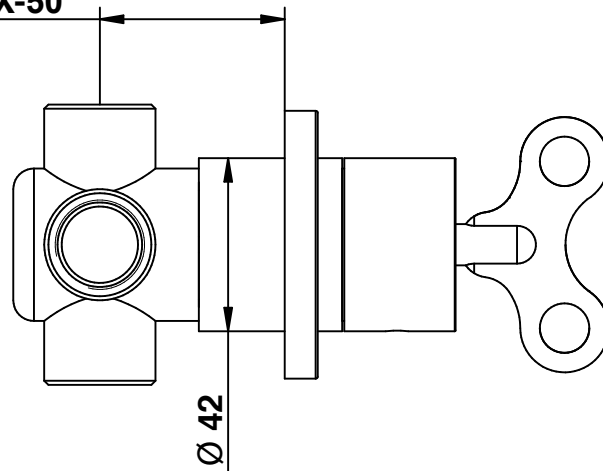

MIN-28 -- MAX-50

ARTICOLO COMPLETO / COMPLETE ITEM

63556CRCR03
CRCR/CRRS/CRSS/CRBI/CRNE/CRLI/CRSB

PARTE INCASSO
BUILT-IN PART

09494

PARTE ESTERNA DA ABBINARE
EXTERNAL MATCHING PART

FINITURE / FINISHES

63556RCREU03
CRCR/CRRS/CRSS
CRBI/CRNE/CRLI/CRSB

63556NENE03EU
NENE/RSRS/BIBI
NSNS

63556FAFA03EU
FAFA

ACCESSORI / ACCESSORIES

00109CRPR

RICAMBI / SPARE PARTS

9808

Cod. 63556/3
ACQUACARICA

Deviatore a 3 uscite (1 entrata - 3 uscite).

3 way built-in diverter (1 in - 3 out).