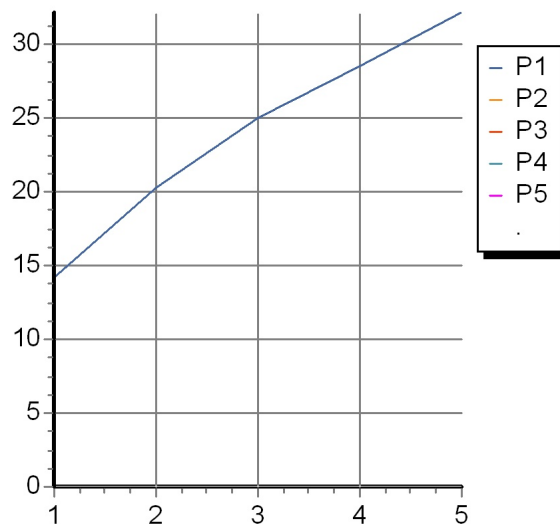

ZON122

Disegno Complessivo / Overall Drawing

ON

ZON122

Esplosi / Exploded

ON

ZON122 Portate / Flowrates (lt/min)

PRESSIONE PRESSURE	1 BAR	2 BAR	3 BAR	4 BAR	5 BAR
1 RUBINETTO APERTO P1 1 TAP OPENED	14,2	20,3	25	28,5	32,2
P2					
P3					
P4					
P5					

ON

ZON122 Pesì e Misure / Weights and Sizes

Peso (Kg) Weight (lb)	0,45 (Kg)	0,99207 (lb)
Volume (dc3) - (in3)	1,21 (dc3)	0,000074 (in3)
h (mm) - (in)	73 (mm)	2,8740173 (in)
L1 (mm) - (in)	127 (mm)	5,0000027 (in)
L2 (mm) - (in)	130 (mm)	5,118113 (in)