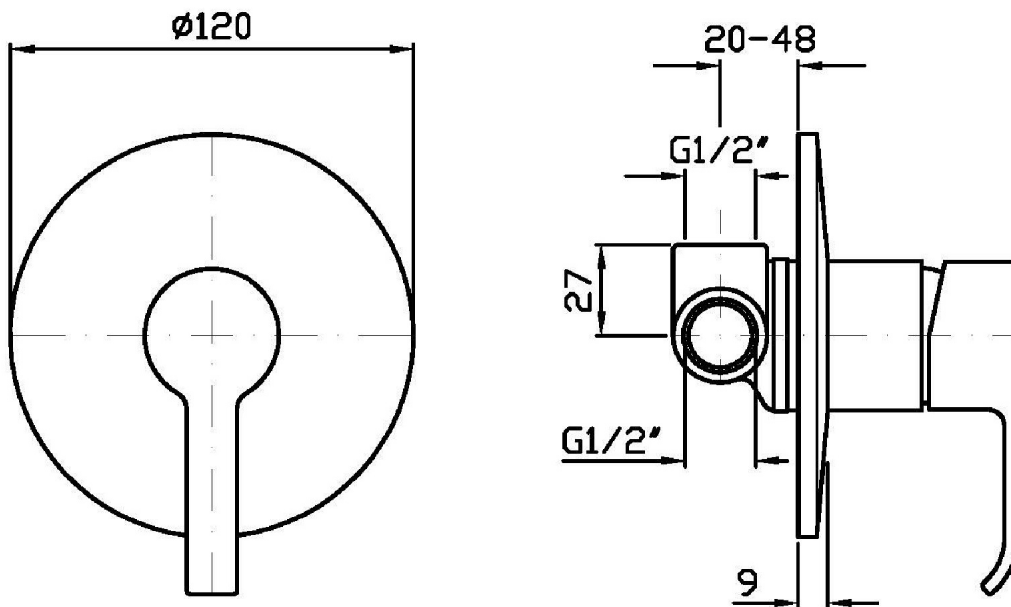

ZON122

Disegno Complessivo / Overall Drawing

ON

ZON122

Esplosi / Exploded

ON

ZON122 Portate / Flowrates (lt/min)

PRESSIONE PRESSURE	1 BAR	2 BAR	3 BAR	4 BAR	5 BAR
1 RUBINETTO APERTO P1 1 TAP OPENED	14,2	20,3	25	28,5	32,2
P2					
P3					
P4					
P5					

ON

ZON122 Pesì e Misure / Weights and Sizes

Peso (Kg) Weight (lb)	0,45 (Kg)	0,99207 (lb)
Volume (dc3) - (in3)	1,21 (dc3)	0,000074 (in3)
h (mm) - (in)	73 (mm)	2,8740173 (in)
L1 (mm) - (in)	127 (mm)	5,0000027 (in)
L2 (mm) - (in)	130 (mm)	5,118113 (in)