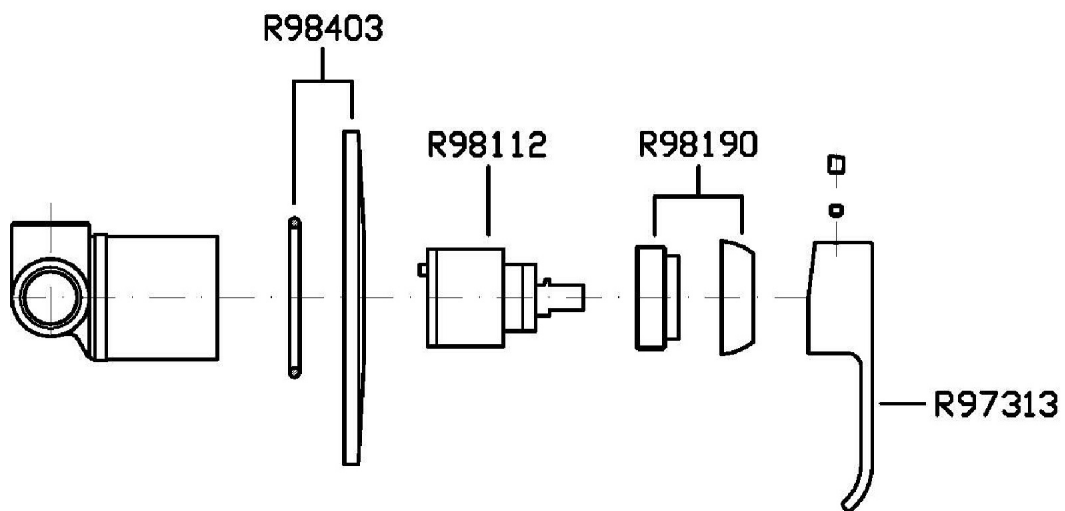

ZON122

Disegno Complessivo / Overall Drawing

ON

ZON122

Esplosi / Exploded

ON

ZON122 Portate / Flowrates (lt/min)

PRESSIONE PRESSURE	1 BAR	2 BAR	3 BAR	4 BAR	5 BAR
1 RUBINETTO APERTO P1 1 TAP OPENED	14,2	20,3	25	28,5	32,2
P2					
P3					
P4					
P5					

ON

ZON122 Pesì e Misure / Weights and Sizes

Peso (Kg) Weight (lb)	0,45 (Kg)	0,99207 (lb)
Volume (dc3) - (in3)	1,21 (dc3)	0,000074 (in3)
h (mm) - (in)	73 (mm)	2,8740173 (in)
L1 (mm) - (in)	127 (mm)	5,0000027 (in)
L2 (mm) - (in)	130 (mm)	5,118113 (in)