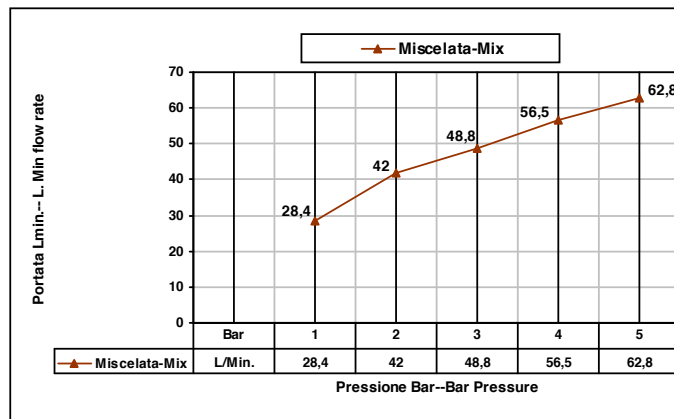

Pressione dinamica minima di utilizzo 0,5 bar.
Minimum dynamic pressure of use: 0,5 Bar.

PORTATE A PRESSIONE DINAMICA SENZA LIMITATORE
FLOW RATES AT DYNAMIC PRESSURE WITHOUT LIMITATION SYSTEM

Cod. 40498
AQUA-MARMO

AQUA - rubinetto incasso da 3/4"
vitone tradizionale

AQUA - 3/4" built-in tap
traditional mechanism

bongio

Mario Bongio s.r.l.
Via Aldo Moro, 2
28017 San Maurizio d'Opaglio (NO) - Italy
tel: +39 0322 967248 fax: +39 0322 950012
www.bongio.com