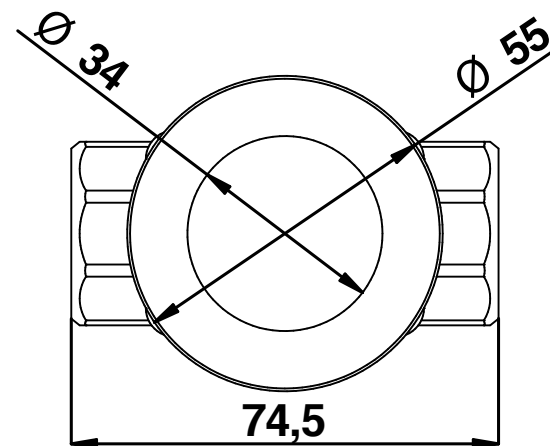

Pressione dinamica minima di utilizzo 0,5 bar.
Minimum dynamic pressure of use: 0,5 Bar.

PORTATE A PRESSIONE DINAMICA SENZA LIMITATORE
FLOW RATES AT DYNAMIC PRESSURE WITHOUT LIMITATION SYSTEM

Cod. 40498
AQUA-MARMO

AQUA - rubinetto incasso da 3/4"
vitone tradizionale

AQUA - 3/4" built-in tap
traditional mechanism

bongio

Mario Bongio s.r.l.
Via Aldo Moro, 2
28017 San Maurizio d'Opaglio (NO) - Italy
tel: +39 0322 967248 fax: +39 0322 950012
www.bongio.com