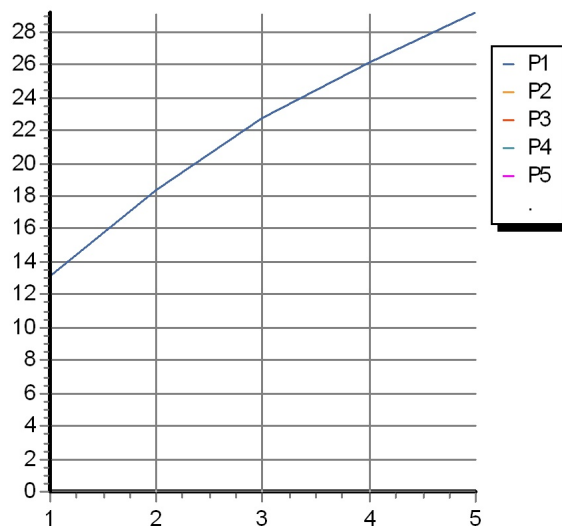

ZBR663

Portate / Flowrates (lt/min)

PRESSIONE PRESSURE	1 BAR	2 BAR	3 BAR	4 BAR	5 BAR
1 RUBINETTO APERTO <i>P1</i>	13,2	18,4	22,7	26,2	29,2
<i>P2</i>					
<i>P3</i>					
<i>P4</i>					
<i>P5</i>					

BRIM

ZBR663

Pesi e Misure / Weights and Sizes

Peso (Kg) Weight (lb)	1,40 (Kg)	3,09 (lb)
Volume test (dc3) - (in3)	5,68 (dc3)	346,61 (in3)
h (mm) - (in)	75,00 (mm)	2,95 (in)
L1 (mm) - (in)	180,00 (mm)	7,09 (in)
L2 (mm) - (in)	420,00 (mm)	16,54 (in)