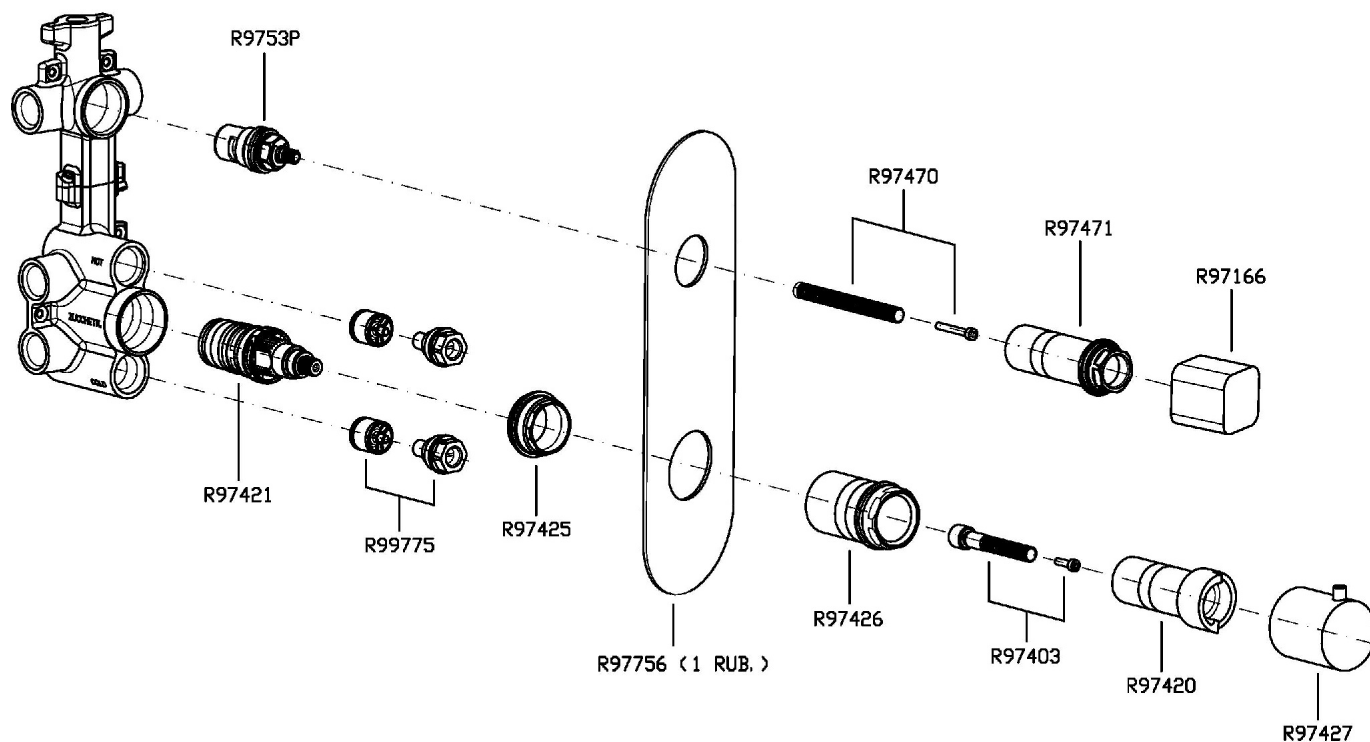

1/2" built-in thermostatic shower mixer with stop valve.

R97820

Parte incasso. / Built-in part.

Finiture / Finishes

Cromo / Chrome

Nickel Spazzolato /
Brushed Nickel

C3

Nero Opaco Goffrato /
Embossed Matt Black

N1

BRIM

ZBR663

Disegno Complessivo / Overall Drawing

BRIM

ZBR663

Esplosi / Exploded

BRIM

ZBR663

Portate / Flowrates (lt/min)

PRESSIONE PRESSURE	1 BAR	2 BAR	3 BAR	4 BAR	5 BAR
1 RUBINETTO APERTO <i>P1</i>	13,2	18,4	22,7	26,2	29,2
<i>P2</i>					
<i>P3</i>					
<i>P4</i>					
<i>P5</i>					

BRIM

ZBR663

Pesi e Misure / Weights and Sizes

Peso (Kg) Weight (lb)	1,40 (Kg)	3,09 (lb)
Volume test (dc3) - (in3)	5,68 (dc3)	346,61 (in3)
h (mm) - (in)	75,00 (mm)	2,95 (in)
L1 (mm) - (in)	180,00 (mm)	7,09 (in)
L2 (mm) - (in)	420,00 (mm)	16,54 (in)