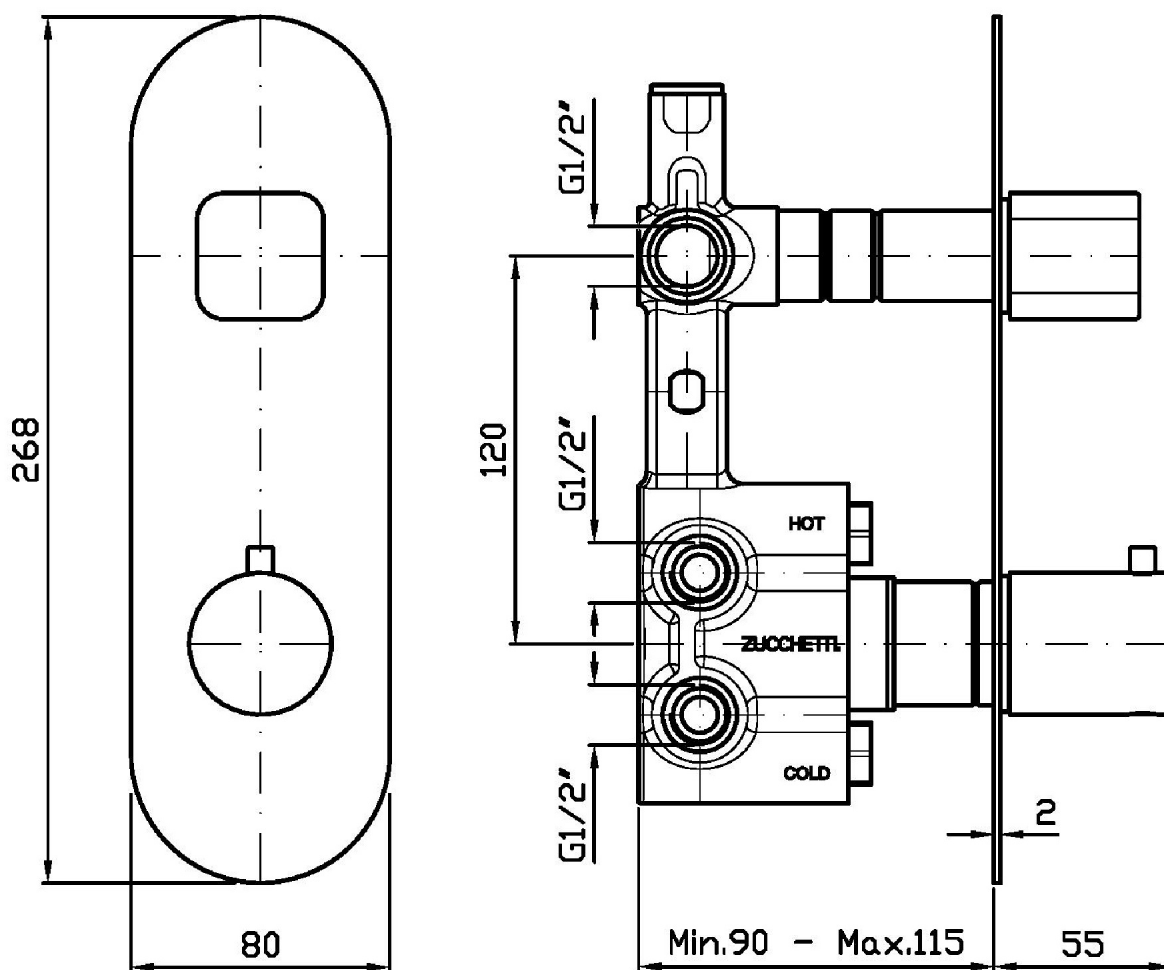

BRIM

ZBR663

Disegno Complessivo / Overall Drawing