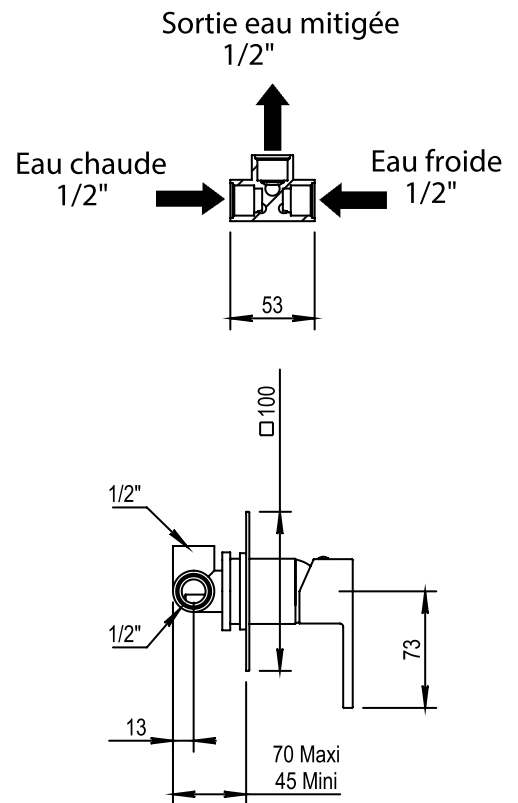

Réf. **80.700**

Mitigeur de douche complet à encastrer

CARACTÉRISTIQUES

Mitigeur de douche complet à encastrer
Concealed shower mixer

FINITION USUELLE

FINITIONS DÉCORATIONS