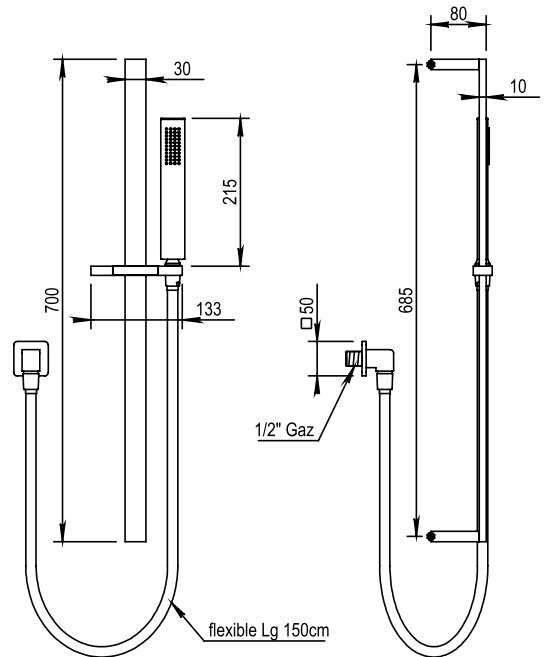

Réf. **55.532**

Sortie de douche et douchette laiton sur rail

**CARACTÉRISTIQUES**

Sortie de douche, flexible design 150 cm anti-torsion et douchette laiton sur rail

Wall union mounted shower set with sliding wall bar, design flexible hose on swivel nut and solidbrass handshower