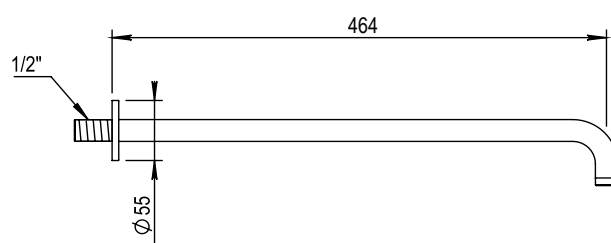

Réf. **92.946**

Bras mural + Rosace ronde contemporain

CARACTÉRISTIQUES

Bras mural L 480 mm + Rosace ronde contemporain
Wall arm L. 480 mm + Round design flange

FINITION USUELLE