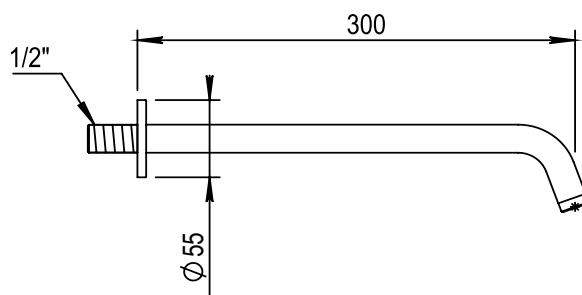

Réf. **92.547**

Bras mural + Rosace ronde contemporain

CARACTÉRISTIQUES

Bras mural L 300 mm + Rosace ronde contemporain
Wall arm L. 300 mm + Round design flange

FINITION USUELLE