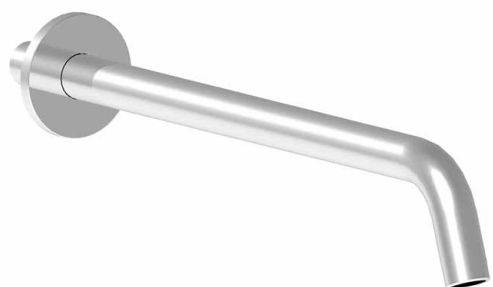

Réf. **92.547**

Bras mural + Rosace ronde contemporain

CARACTÉRISTIQUES

Bras mural L 300 mm + Rosace ronde contemporain
Wall arm L. 300 mm + Round design flange

FINITION USUELLE