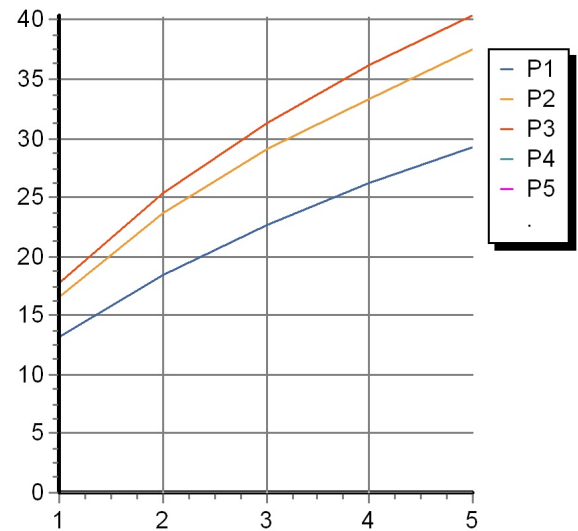

#### Portate / Flowrates (lt/min)

PRESSIONE PRESSURE	1 BAR	2 BAR	3 BAR	4 BAR	5 BAR
1 RUBINETTO APERTO <i>P1</i>	13,2	18,4	22,7	26,2	29,2
2 RUBINETTO APERTI 2 TAPS OPENED <i>P2</i>	16,5	23,6	29	33,3	37,6
3 RUBINETTO APERTI 3 TAPS OPENED <i>P3</i>	17,7	25,3	31,3	36,2	40,4
<i>P4</i>					
<i>P5</i>					