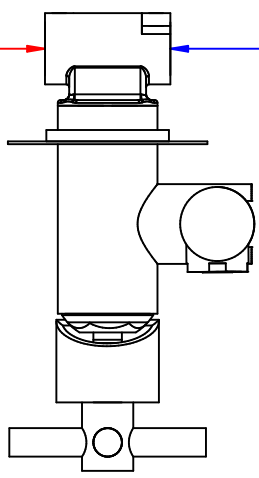

MIN - 30mm -- MAX45mm

HOT
CALDA

COLD
FREDDA

Cod. 30916
T Cross

Set doccia à incasso & incasso
con miscelatore e doccia.

Shattaf shower set for wc
with traditional mixer and shower.

bongio

Mario Bongio s.r.l.
Via Aldo Moro, 2
28017 San Maurizio d'Opaglio (NO) - Italy
tel: +39 0322 967248 fax: +39 0322 950012
www.bongio.com