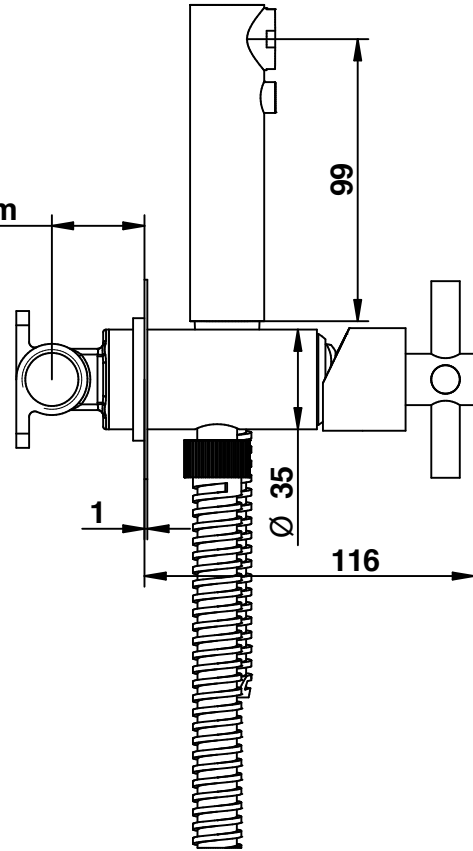

MIN - 30mm -- MAX45mm

HOT
CALDA

COLD
FREDDA

Cod. 30916
T Cross

Set doccia à incasso & incasso
con miscelatore e doccia.

Shattaf shower set for wc
with traditional mixer and shower.

bongio

Mario Bongio s.r.l.
Via Aldo Moro, 2
28017 San Maurizio d'Opaglio (NO) - Italy
tel: +39 0322 967248 fax: +39 0322 950012
www.bongio.com