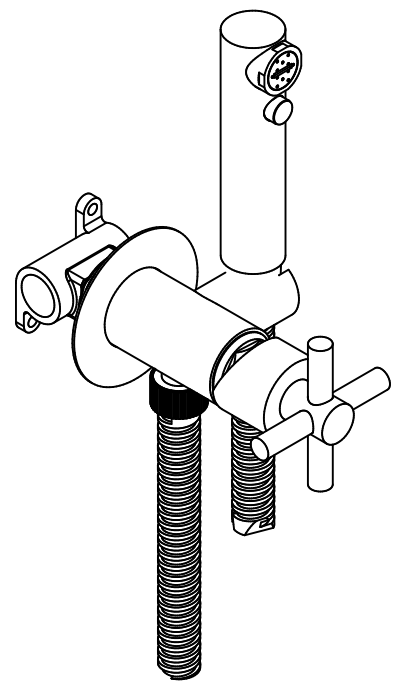

MIN - 30mm -- MAX45mm

HOT
CALDA

COLD
FREDDA

Cod. 30916
T Cross

Set doccia à incasso & incasso
con miscelatore e doccia.

Shattaf shower set for wc
with traditional mixer and shower.

bongio

Mario Bongio s.r.l.
Via Aldo Moro, 2
28017 San Maurizio d'Opaglio (NO) - Italy
tel: +39 0322 967248 fax: +39 0322 950012
www.bongio.com