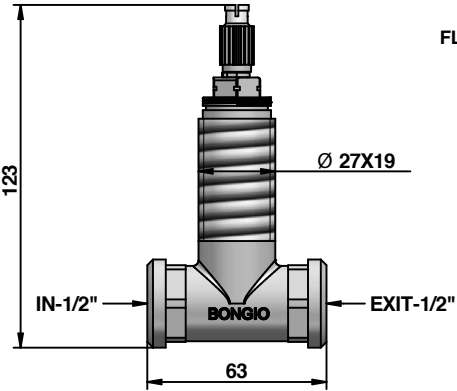

ISTRUZIONI DI MONTAGGIO

Pressione dinamica minima di utilizzo 0,5 bar.
Minimum dynamic pressure of use: 0,5 Bar.

PORTATE A PRESSIONE DINAMICA SENZA LIMITATORE
FLOW RATES AT DYNAMIC PRESSURE WITHOUT LIMITATION SYSTEM

INSTALLATION INSTRUCTIONS

Per Art- 30-31-42400-40500-40500/R
For item - 30-31-42400-40500-40500/R

A

B

C

Art- 09777 - 09774 - 09775 (400/EU - 500/EU)
Item -09777 - 09774 - 09775 (400/EU - 500/EU)

NO

OK