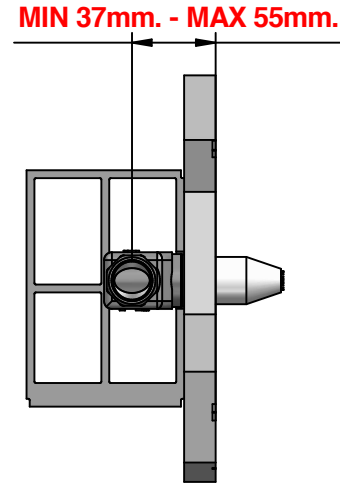

ISTRUZIONI DI MONTAGGIO

Pressione dinamica minima di utilizzo 0,5 bar.
Minimum dynamic pressure of use: 0,5 Bar.

PORTATE A PRESSIONE DINAMICA SENZA LIMITATORE
FLOW RATES AT DYNAMIC PRESSURE WITHOUT LIMITATION SYSTEM

INSTALLATION INSTRUCTIONS

Per Art- 30-31-42400-40500-40500/R
For item - 30-31-42400-40500-40500/R

A

B

C

Art- 09777 - 09774 - 09775 (400/EU - 500/EU)
Item -09777 - 09774 - 09775 (400/EU - 500/EU)

NO

OK