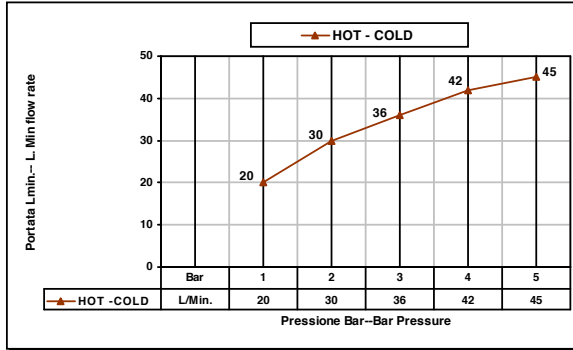

ISTRUZIONI DI MONTAGGIO

Pressione dinamica minima di utilizzo 0,5 bar.
Minimum dynamic pressure of use: 0,5 Bar.

PORTATE A PRESSIONE DINAMICA SENZA LIMITATORE
FLOW RATES AT DYNAMIC PRESSURE WITHOUT LIMITATION SYSTEM