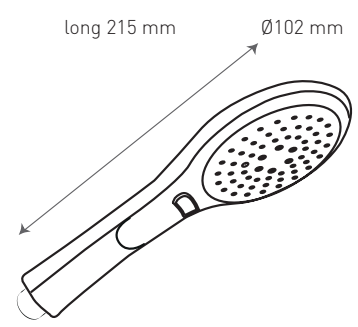

Douchette à main
INOUIE 3 jets

douchette ABS chromé
diffuseur blanc 3 jets

modulation des jets
par curseur pratique,
utilisable d'un doigt

débit en l/mn sous 3 bars de pression:
jet pluie 8.5, massant 4.5, mixte 8.5