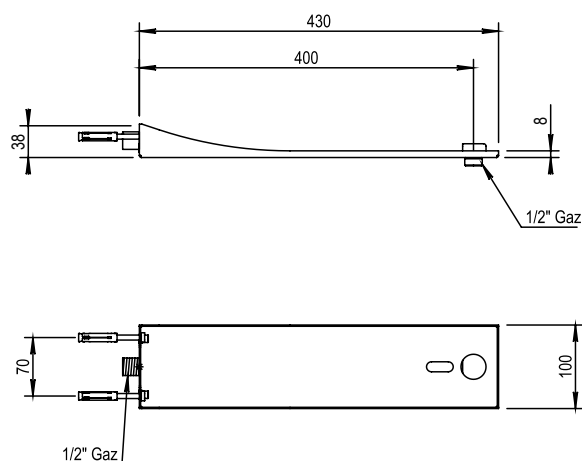

Réf. **82.039**

Bras pour pomme Réf. 82.037 - 82.038

CARACTÉRISTIQUES

Bras pour pomme Réf. 82.037 - 82.038
Arm for shower head Ref. 82.037 - 82.038

FINITION USUELLE

IB Inox Brillant
Glossy Stainless Steel