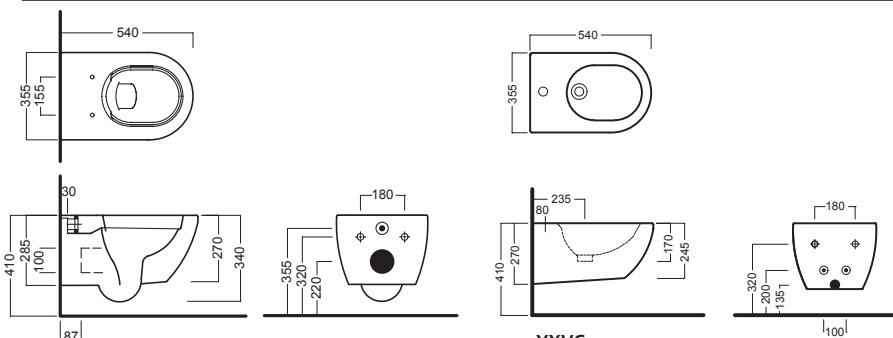

Подвесное биде с одним отверстием без боковых отверстий

Подвесное биде в комплекте со специальным крепежом. Установка с универсальным кронштейном для подвесной сантехники.

- **01 BIANCO**
  WHITE / WEISS
- **25 BIANCO MATT**
  WHITE MATT / WEISS MATT
- **12 AVORIO**
  IVORY / ELFENBEIN
- **29 TABACCO**
  TOBACCO / TABAK
- **28 CRETA**
  CRETE / KRETA
- **46 SELVA**
  FOREST / DSCHUNGEL
- **26 SABBIA**
  SAND / SAND
- **07 CEMENTO**
  CEMENT / ZEMENT
- **08 ANTRACITE**
  ANTHRACITE / ANTHRAZIT
- **45 CENERE**
  ASH / ASH
- **06 LAVAGNA**
  BLACKBOARD / TAFEL
- **SMALTO ALCHEMY**
  ALCHEMY GLAZE / ALCHEMY EMAILLE

4,5 lt
litros

WC		Y1CC01		Y1D901
WC		A0Y1CC25		A0Y1D925
WC		A0Y1CC12		A0Y1D912
WC		A0Y1CC29		A0Y1D929
WC		A0Y1CC28		A0Y1D928
WC		A0Y1CC46		A0Y1D946
WC		A0Y1CC26		A0Y1D926
WC		A0Y1CC07		A0Y1D907
WC		A0Y1CC08		A0Y1D908
WC		A0Y1CC45		A0Y1D945
WC		A0Y1CC06		A0Y1D906

ACCESSORI ACCESSORIES

Y1H8
staffa universale per sospesi
universal wall hung bracket

Y1XM
fissaggio speciale dal basso
special fixing from the bottom

Y1X001 bianco/white
Y1X025 bianco matt/white matt
sedile frenato slim
slim soft close seat cover

A0Y1VX01 **A0Y1VX26** **A0Y1VX45**
A0Y1VX25 **A0Y1VX28** **A0Y1VX46**
A0Y1VX08 **A0Y1VX07** **A0Y1VX29**
A0Y1VX12 **A0Y1VX06**

piiletta con tappo "Up & Down"
drain siphon with "Up & Down" cap

Y1V108 **Y1V107** **Y1V129**
Y1V112 **Y1V106**
Y1V126 **Y1V145**
Y1V128 **Y1V146**

sedile frenato
soft close seat cover

DISEGNO TECNICO TECHNICAL DESIGN

YXVC
fissaggio speciale dal basso
special fixing from the bottom

PURE RIM

YouTube