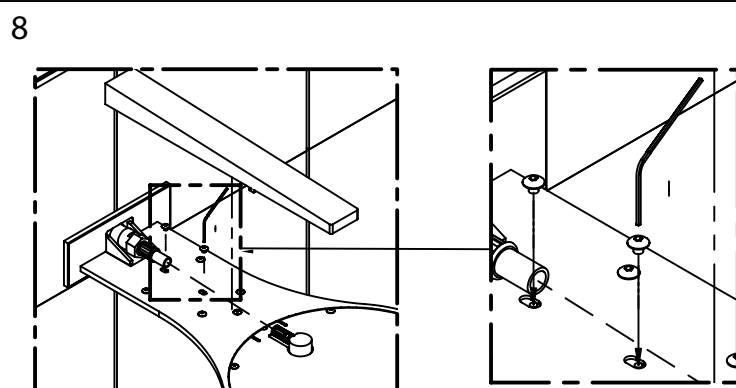

ISTRUZIONI DI MONTAGGIO

INSTALLATION INSTRUCTIONS

Cod. 14889

Istruzioni montaggio
Per Art - 14889

Installation instruction
For intem- 14889

© Copyright of Bongio s.r.l.

bongio

Mario Bongio s.r.l.
Via Aldo Moro, 2
28017 San Maurizio d'Opaglio (NO) - Italy
tel: +39 0322 967248 fax: +39 0322 950012
www.bongio.com