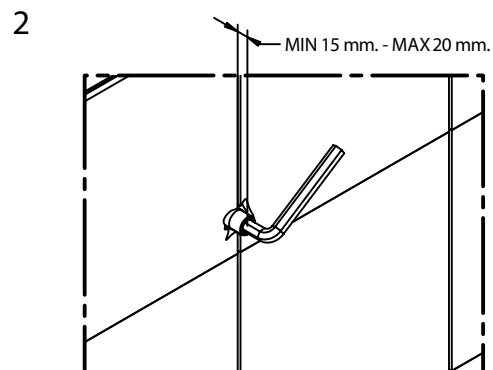

ISTRUZIONI DI MONTAGGIO

INSTALLATION INSTRUCTIONS

Cod. 14889

Istruzioni montaggio
Per Art - 14889

Installation instruction
For intem- 14889

© Copyright of Bongio s.r.l.

bongio

Mario Bongio s.r.l.
Via Aldo Moro, 2
28017 San Maurizio d'Opaglio (NO) - Italy
tel: +39 0322 967248 fax: +39 0322 950012
www.bongio.com