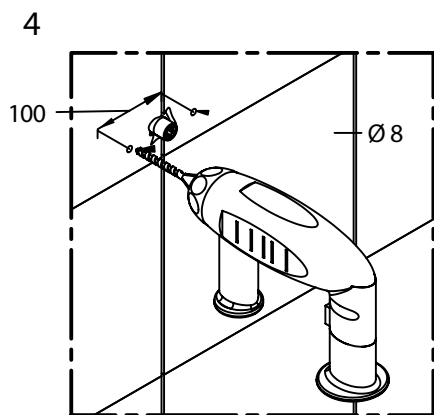

ISTRUZIONI DI MONTAGGIO

INSTALLATION INSTRUCTIONS

Cod. 14889

Istruzioni montaggio
Per Art - 14889

Installation instruction
For intem- 14889

© Copyright of Bongio s.r.l.

bongio

Mario Bongio s.r.l.
Via Aldo Moro, 2
28017 San Maurizio d'Opaglio (NO) - Italy
tel: +39 0322 967248 fax: +39 0322 950012
www.bongio.com