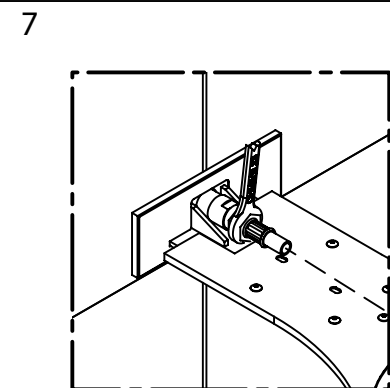

ISTRUZIONI DI MONTAGGIO

INSTALLATION INSTRUCTIONS

Cod. 14889

Istruzioni montaggio
Per Art - 14889

Installation instruction
For intem- 14889

© Copyright of Bongio s.r.l.

bongio

Mario Bongio s.r.l.
Via Aldo Moro, 2
28017 San Maurizio d'Opaglio (NO) - Italy
tel: +39 0322 967248 fax: +39 0322 950012
www.bongio.com