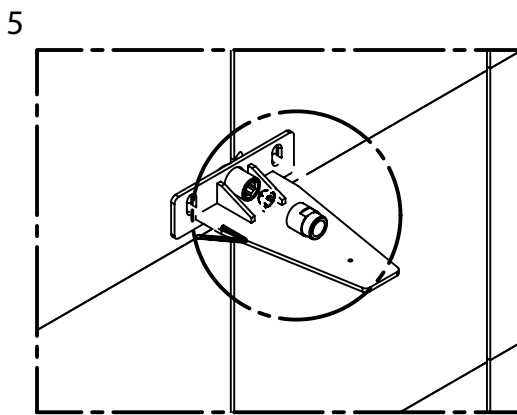

ISTRUZIONI DI MONTAGGIO

INSTALLATION INSTRUCTIONS

Cod. 14889

Istruzioni montaggio
Per Art - 14889

Installation instruction
For intem- 14889

© Copyright of Bongio s.r.l.

bongio

Mario Bongio s.r.l.
Via Aldo Moro, 2
28017 San Maurizio d'Opaglio (NO) - Italy
tel: +39 0322 967248 fax: +39 0322 950012
www.bongio.com