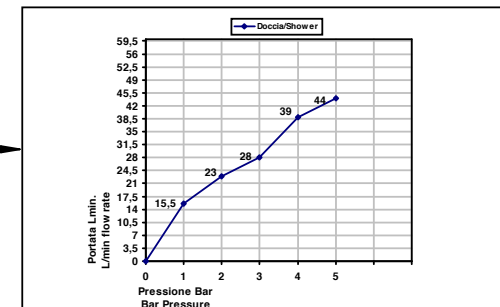

Pressione dinamica minima di utilizzo 0,5 bar.
Minimum dynamic pressure of use: 0,5 Bar.

PORTATE A PRESSIONE DINAMICA SENZA LIMITATORE
FLOW RATES AT DYNAMIC PRESSURE WITHOUT LIMITATION SYSTEM

1" USCITA--EXIT →

2" USCITA--EXIT →

3" USCITA--EXIT →

Cod. 52525/3

Wellness

Deviatore 3-vie

3-ways diverter

bongio

Mario Bongio s.r.l.