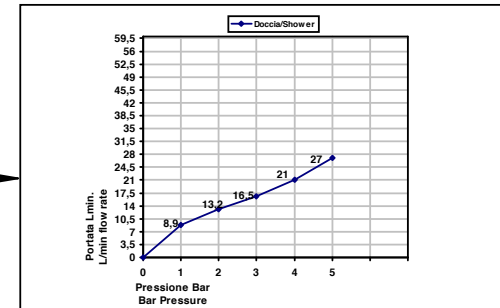

Pressione dinamica minima di utilizzo 0,5 bar.
Minimum dynamic pressure of use: 0,5 Bar.

PORTATE A PRESSIONE DINAMICA SENZA LIMITATORE
FLOW RATES AT DYNAMIC PRESSURE WITHOUT LIMITATION SYSTEM

1" USCITA--EXIT →

2" USCITA--EXIT →

3" USCITA--EXIT →

Cod. 52525/3

Wellness

Deviatore 3-vie

3-ways diverter

bongio

Mario Bongio s.r.l.