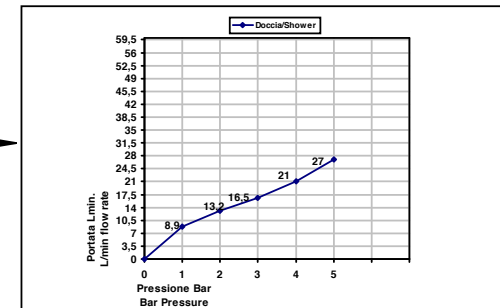

Pressione dinamica minima di utilizzo 0,5 bar.
Minimum dynamic pressure of use: 0,5 Bar.

PORTATE A PRESSIONE DINAMICA SENZA LIMITATORE
FLOW RATES AT DYNAMIC PRESSURE WITHOUT LIMITATION SYSTEM

1" USCITA--EXIT →

2" USCITA--EXIT →

3" USCITA--EXIT →

Cod. 52525/3

Wellness

Deviatore 3-vie

3-ways diverter

bongio

Mario Bongio s.r.l.