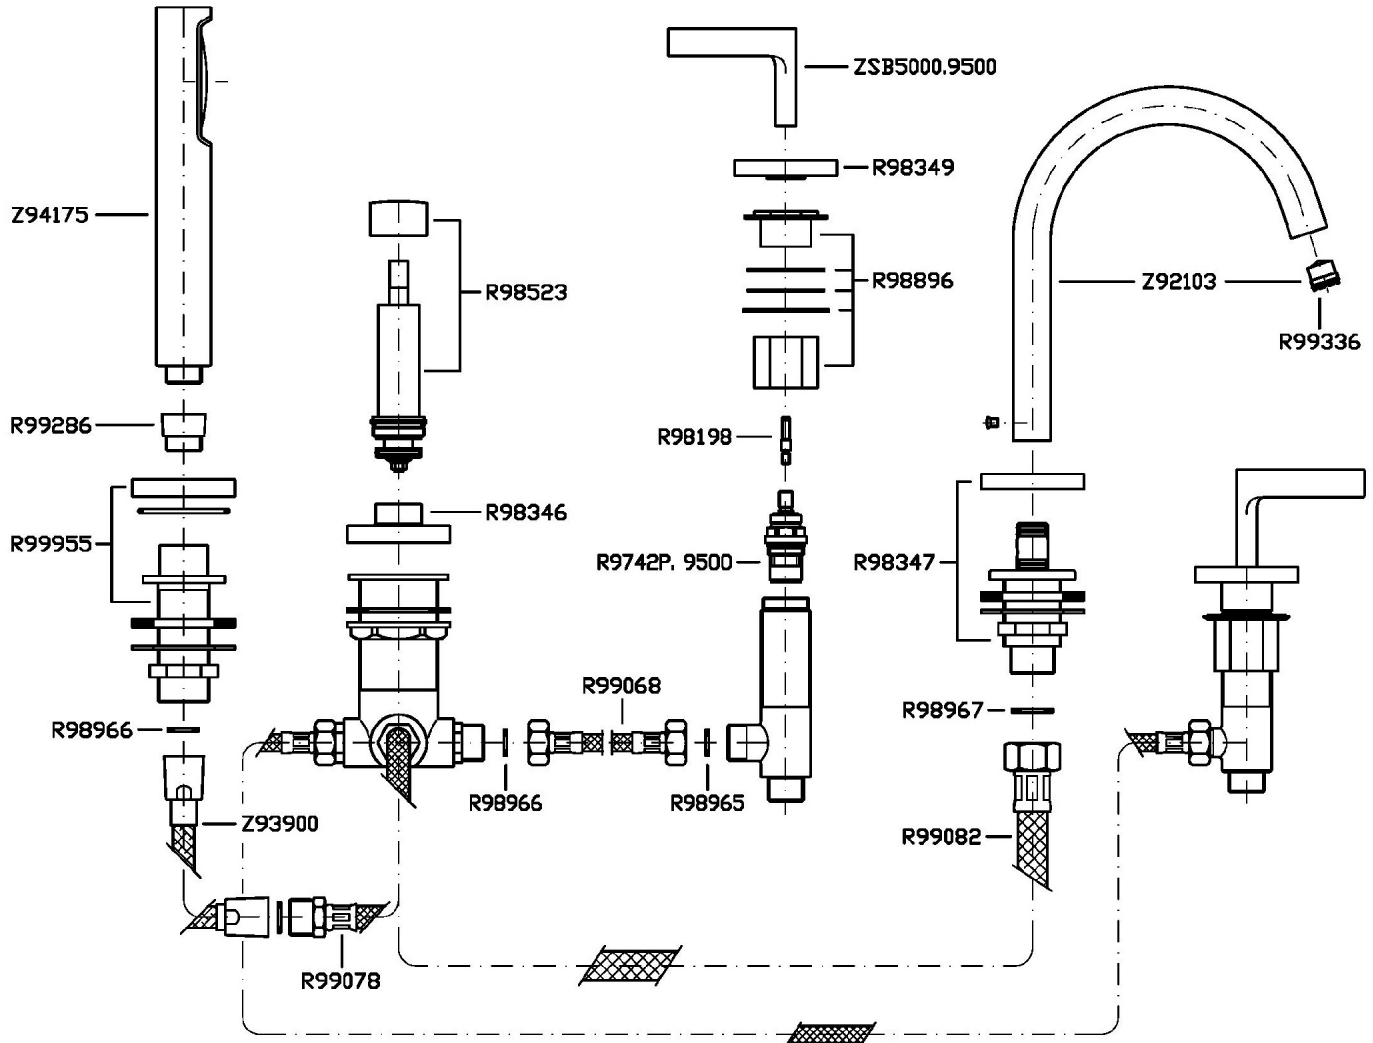

## SIMPLY BEAUTIFUL

ZSB5474

Batteria bordo vasca a 5 fori. / 5 hole bath-mixer.

Batteria bordo vasca a 5 fori, doccia estraibile, flessibile da 1500mm.

5 hole bath-mixer, pull out shower, 1500mm flexible hose.

## SIMPLY BEAUTIFUL

ZSB5474 Portate / Flowrates (lt/min)

PRESSIONE PRESSURE	1 BAR	2 BAR	3 BAR	4 BAR	5 BAR
P1 BOCCA VASCA WALL SPOUT	9,3	13,7	17	19,8	22,1
P2 DOCCETTA HANDSHOWER	6	9	11	12	13
P3					
P4					
P5					

## SIMPLY BEAUTIFUL

ZSB5474 Pesì e Misure / Weights and Sizes

Peso ( Kg ) Weight ( lb )	5,69 ( Kg )	12,54 ( lb )
Volume test ( dc3 ) - ( in3 )	15,98 ( dc3 )	975,16 ( in3 )
h ( mm ) - ( in )	90,00 ( mm )	3,54 ( in )
L1 ( mm ) - ( in )	335,00 ( mm )	13,19 ( in )
L2 ( mm ) - ( in )	530,00 ( mm )	20,87 ( in )