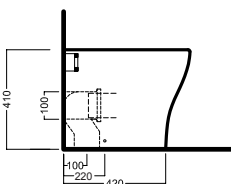

BEAT

365x520

Vaso scarico universale filo muro

Vaso scarico universale completo di fissaggio. Installazione a filo muro. Può essere abbinato alle cassette Monolith. Integrabile con sedile frenato o non frenato.

A0Y7A801 (BI-White)

Piletta in CERAMICA con tappo "Up & Down" Ø 71 mm
CERAMIC drain siphon with "Up & Down" cap Ø 71 mm

YXMQ77 (CR-Chrome)
YXMQ01 (BI-White)

Piletta universale "Up & Down" / Scarico Libero con tappo Ø 63 mm
Universal "Free outlet" / "Up & Down" drain siphon with cap Ø 63 mm

Y0MK01 3/6 L
Y0YN01 3/6 L
cassetta MONOLITH
MONOLITH cistern

Y2A301
sedile frenato
soft close seat cover

Y2A401
sedile
seat cover

DISEGNO TECNICO TECHNICAL DESIGN

01 BIANCO
WHITE