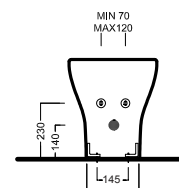

BEAT

365x520

Vaso scarico universale filo muro

Vaso scarico universale completo di fissaggio. Installazione a filo muro. Può essere abbinato alle cassette Monolith. Integrabile con sedile frenato o non frenato.

Bidet à un trou au ras du mur

Bidet avec kit de fixation pour installation au ras du mur.

Bidé de un orificio contra la pared

Bidé completo de sistema de fijación para instalación contra la pared.

Биде с одним отверстием

A0Y7A801 (BI-White)

Piletta in CERAMICA con tappo "Up & Down" Ø 71 mm
CERAMIC drain siphon with "Up & Down" cap Ø 71 mm

YXMQ77 (CR-Chrome)
YXMQ01 (BI-White)

Piletta universale "Up & Down" / Scarico Libero con tappo Ø 63 mm
Universal "Free outlet" / "Up & Down" drain siphon with cap Ø 63 mm

Y0MK01 3/6 L
Y0YN01 3/6 L
cassetta MONOLITH
MONOLITH cistern

Y2A301
sedile frenato
soft close seat cover

Y2A401
sedile
seat cover

DISEGNO TECNICO TECHNICAL DESIGN

01 BIANCO
WHITE