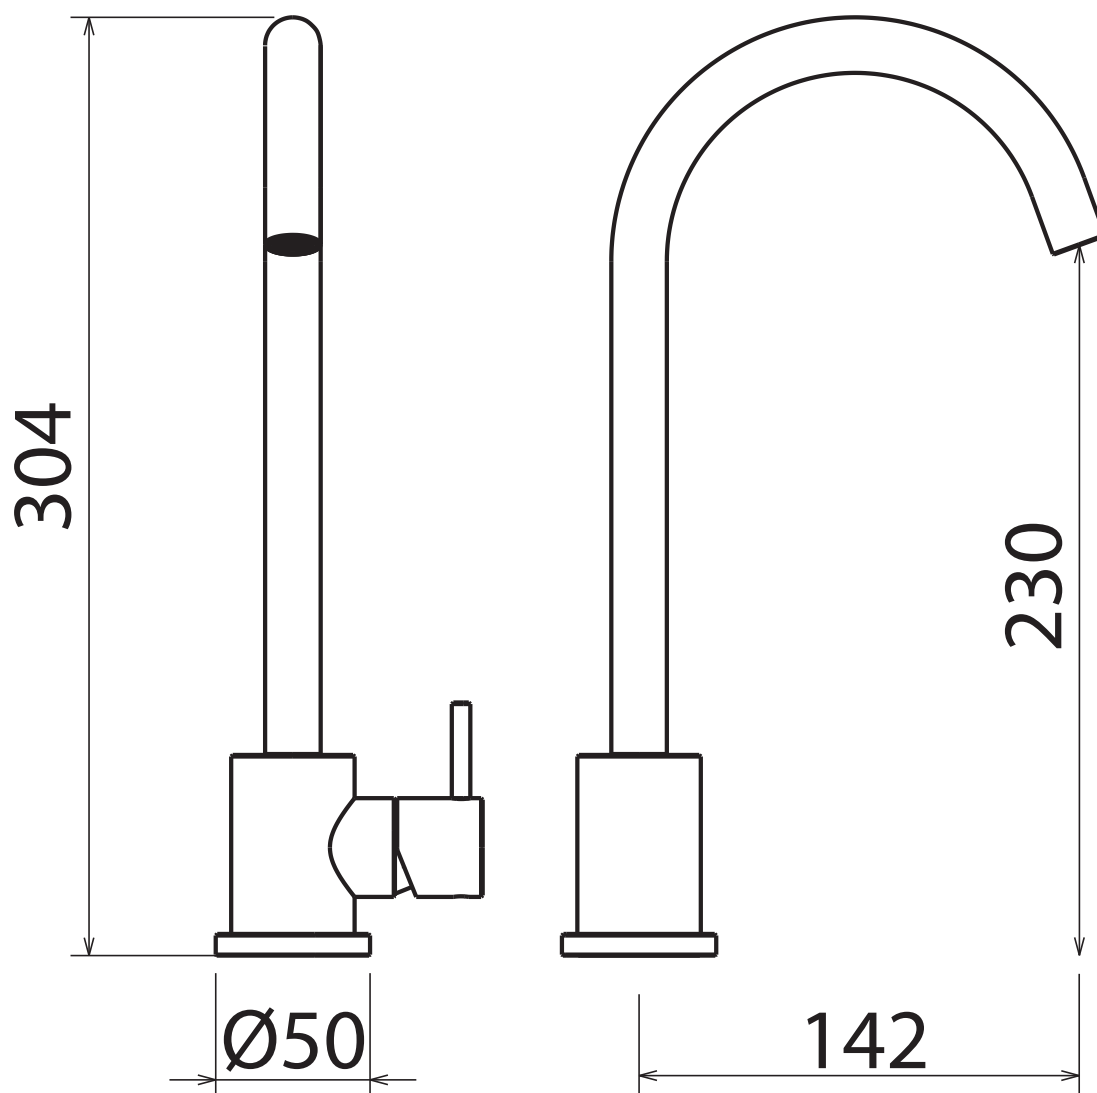

**DEC**

DEC 002

Mixer for washbasin with swiveling spout  
Miscelatore lavabo con canna orientabile  
Mezclador lavabo con caño orientable  
Mitigeur lavabo avec bec réglable  
Mischbatterie für Waschbecken mit schwenkbarem Hahnauslauf