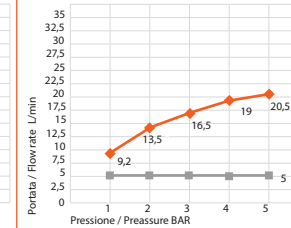

Uscita Doccetta / Handshower exit

Miscelata / Mix 38° Senza Limitatore Without limitation system		Con Limitatore With limitation system	
1 bar	9,2 l/min	5	l/min
2 bar	13,5 l/min	5	l/min
3 bar	16,5 l/min	5	l/min
4 bar	19 l/min	5	l/min
5 bar	20,5 l/min	5	l/min