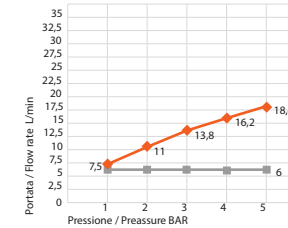

Regolatore da 6 l/min.
e valvola di non ritorno
6 l/m limitation system
and not return valve

Regolatore da 5 l/min.
e valvola di non ritorno
5 l/m limitation system
and not return valve

sistema anticalcare FAST CLEAN

Uscita Doccia / Shower exit

Miscelata / Mix 38° Senza Limitatore Without limitation system		Con Limitatore With limitation system	
1 bar	7,5 l/min	6	l/min
2 bar	11 l/min	6	l/min
3 bar	13,8 l/min	6	l/min
4 bar	16,2 l/min	6	l/min
5 bar	18,4 l/min	6	l/min