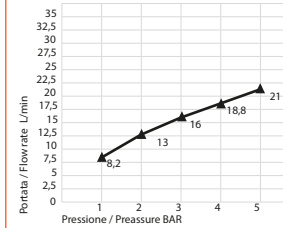

Uscita Body jet / Body jet exit

Miscelata / Mix 38° Uscita Body jet Body jet exit	
1 bar	8,2 l/min
2 bar	13 l/min
3 bar	16 l/min
4 bar	18,8 l/min
5 bar	21 l/min

Cod. 47132
COLONNE DOCCIA

Colonna doccia incasso
con rubinetteria termostatica, deviatore,
soffioncini orientabili e kit doccia.

Built-in shower column
with thermostatic mixer, diverter, movable
sprayes and handshower set.

bongio

Mario Bongio s.r.l.
Via Aldo Moro, 2
28017 San Maurizio d'Opaglio (NO) - Italy
tel: +39 0322 967248 fax: +39 0322 950012
www.bongio.com