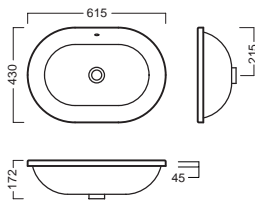

DISEGNO TECNICO TECHNICAL DESIGN