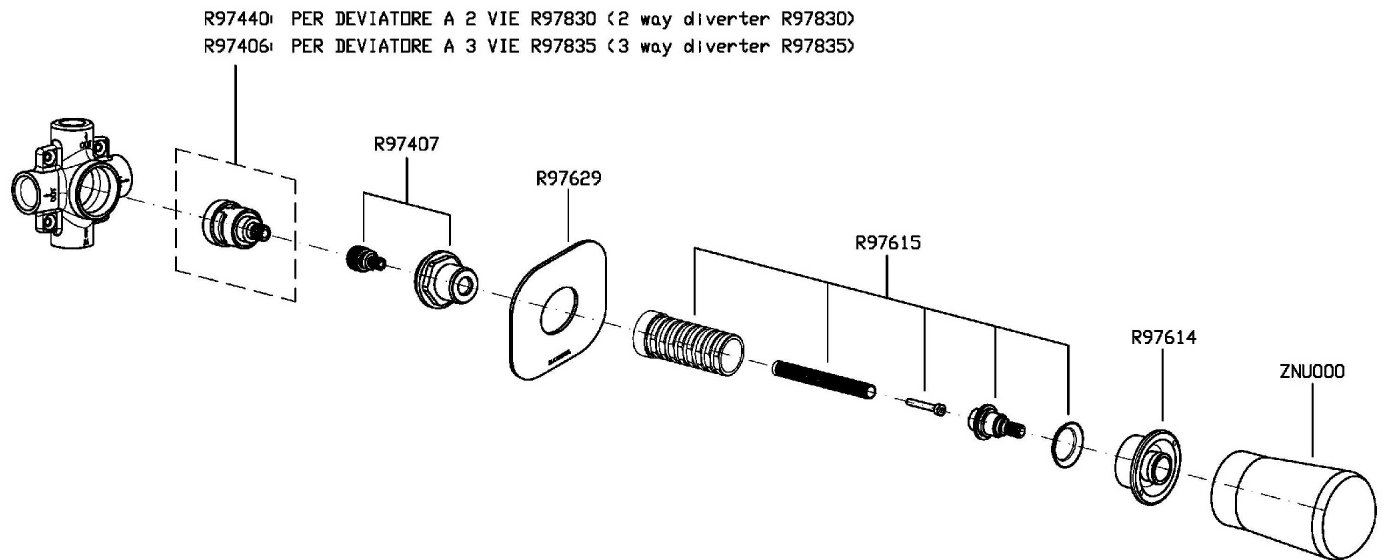

R97830

Parte incasso deviatore 2 vie / Built-in part - 2 way diverter

R97835

Parte incasso deviatore 3 vie / Built-in part - 3 way diverter

Finiture / Finishes

Cromo / Chrome

Metal Black / Metal Black

C50

NUDE

Z94604 Portate / Flowrates (lt/min)

PRESSIONE PRESSURE	1 BAR	2 BAR	3 BAR	4 BAR	5 BAR
DEVIATORE	16,7	24	29,2	33,8	37,8
P1					
P2					
P3					
P4					
P5					

NUDE

Z94604 Pesi e Misure / Weights and Sizes

Peso (Kg) Weight (lb)	1,70 (Kg)	3,75 (lb)
Volume test (dc3) - (in3)	11,00 (dc3)	671,26 (in3)
h (mm) - (in)	90,00 (mm)	3,54 (in)
L1 (mm) - (in)	335,00 (mm)	13,19 (in)
L2 (mm) - (in)	365,00 (mm)	14,37 (in)