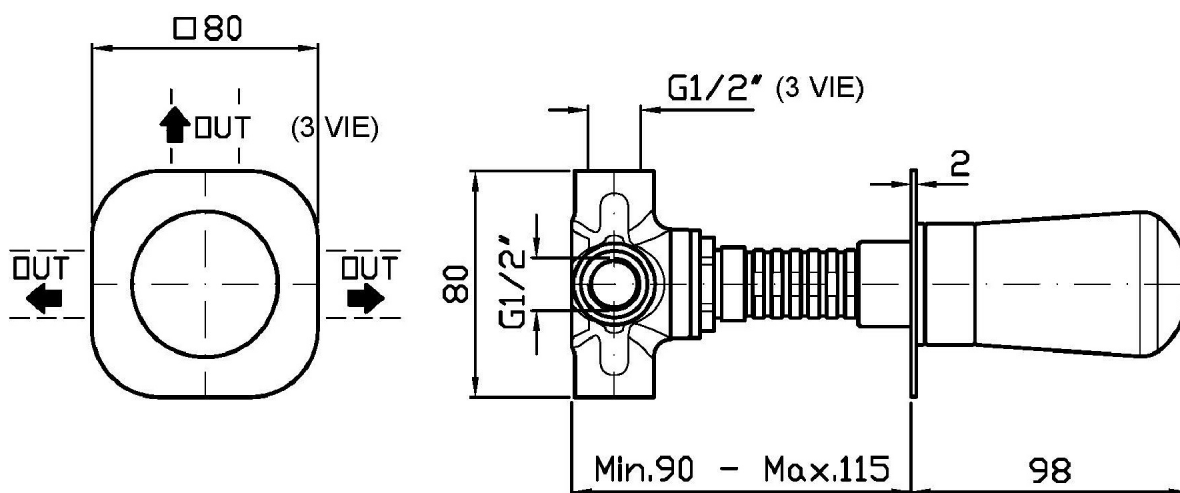

NUDE

Z94604

Disegno Complessivo / Overall Drawing