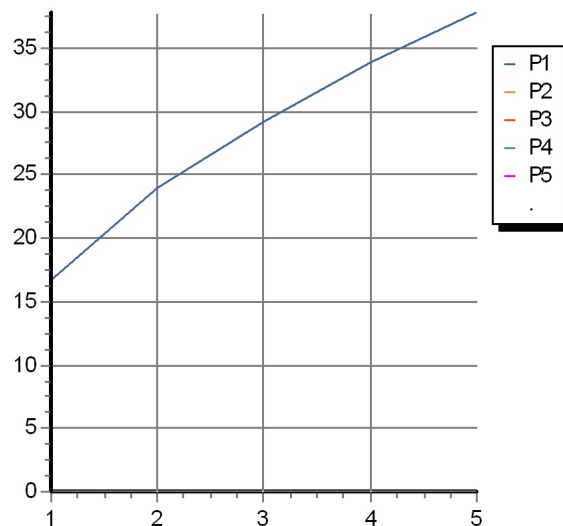

NUDE

Z94604 Portate / Flowrates (lt/min)

PRESSIONE PRESSURE	1 BAR	2 BAR	3 BAR	4 BAR	5 BAR
DEVIATORE	16,7	24	29,2	33,8	37,8
P1					
P2					
P3					
P4					
P5					

NUDE

Z94604 Pesi e Misure / Weights and Sizes