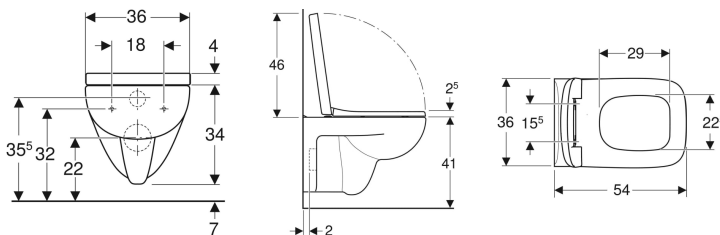

Комплект подвесного унитаза Geberit Renova Plan вертикальный смыв, с сиденьем для унитаза

Образец

Цели применения

- Для смывных бачков скрытого монтажа
- Для смывного устройства

Характеристики

- Подвесной
- Унитаз вертикальный смыв
- С ободком

Объем поставки

- Керамический унитаз

- Тип 1, полный объем 6 / 5 л, согласно EN 997
- Объем смыва: 4,5 л
- Сиденье унитаза из дюропласта
- Расстояние до пола 7 см
- Крышка унитаза, внахлест

Технические характеристики