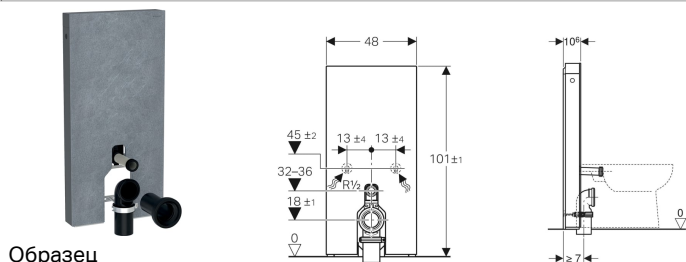

Сантехнический модуль Geberit Monolith для напольного унитаза, 101 см, передняя обшивка из каменной керамики

Цели применения

- Для напольных соединительных элементов
- Для ремонта, перестроек и строительства
- Для настенных креплений с высотой стекания 18 см
- Для напольных унитазов с высотой подвода воды для смыва 32–36 см от пола согласно DIN EN 33
- Для замены смывного бачка наружного низкого монтажа
- Для замены напольных унитазов в сборе со смывными бачками наружного монтажа
- Для подсоединения напольного унитаза-биде Geberit AquaClean Tuma
- Для подсоединения крышек-биде Geberit AquaClean, с принадлежностями
- Для монтажа на готовый пол
- Для монтажа при гипсокартонных и капитальных стенах

Характеристики

- Двойной смыв

Объем поставки

- Комплект соединительных патрубков с 2 угловыми запорными вентилями 1/2"
- Удлинитель колена смыва 160 мм
- Манжета из EPDM, \varnothing 44/55 мм
- Соединительный патрубок из ПНД, \varnothing 90 мм

- Возможно выравнивание со строительными допусками
- Смывной бачок с противоконденсатной изоляцией
- Боковая обшивка из матированного алюминия
- Самонесущий
- Регулируемый объем воды для смыва
- Подвод воды снизу
- Возможен подвод воды сбоку с помощью принадлежностей