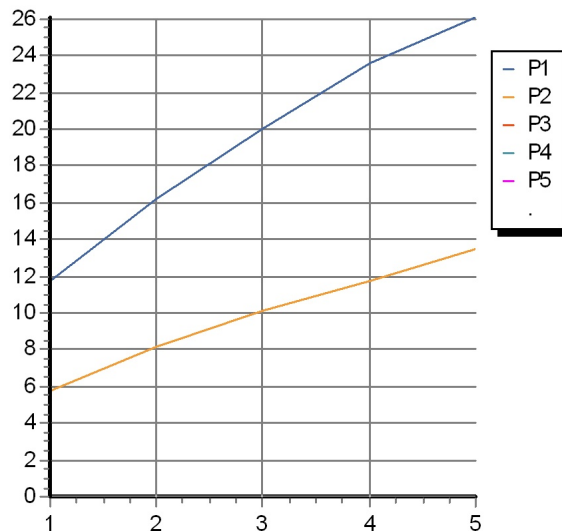

Esplosi / Exploded

NIKKO

ZKK108

Portate / Flowrates (lt/min)

PRESSIONE PRESSURE	1 BAR	2 BAR	3 BAR	4 BAR	5 BAR
P1 BOCCA VASCA WALL SPOUT	11,7	16,2	20	23,6	26,1
P2 DOCCETTA HANDSHOWER	5,8	8,2	10,1	11,7	13,5
P3					
P4					
P5					

NIKKO

ZKK108

Pesi e Misure / Weights and Sizes

Peso (Kg) Weight (lb)	2,80 (Kg)	6,17 (lb)
Volume test (dc3) - (in3)	6,61 (dc3)	403,37 (in3)
h (mm) - (in)	143,00 (mm)	5,63 (in)
L1 (mm) - (in)	195,00 (mm)	7,68 (in)
L2 (mm) - (in)	237,00 (mm)	9,33 (in)