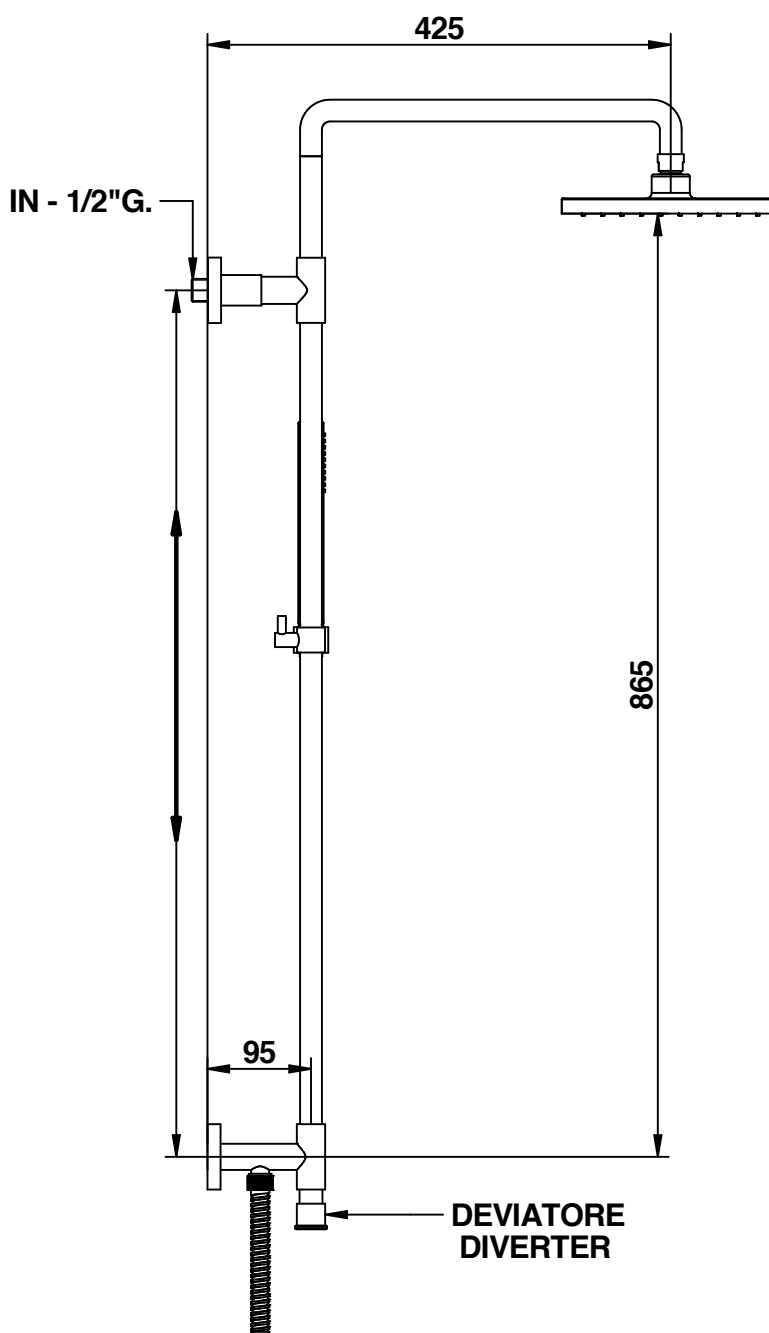

DEVIATORE  
DIVERTER

DEVIATORE  
DIVERTER

Cod. 810/Q  
COLONNE DOCCIA

Tubo doccia con presa acqua alta, deviatore,  
soffione tondo  $\varnothing$  200 mm con supporto doccia scorrevole,  
doccetta e flessibile doppia aggiratura 1500 mm.

Shower column with high water connection, diverter,  
 $\varnothing$  200 mms round shower head, shower sliding support,  
handshower and 1500 mms double interlock hose.

**bongio**