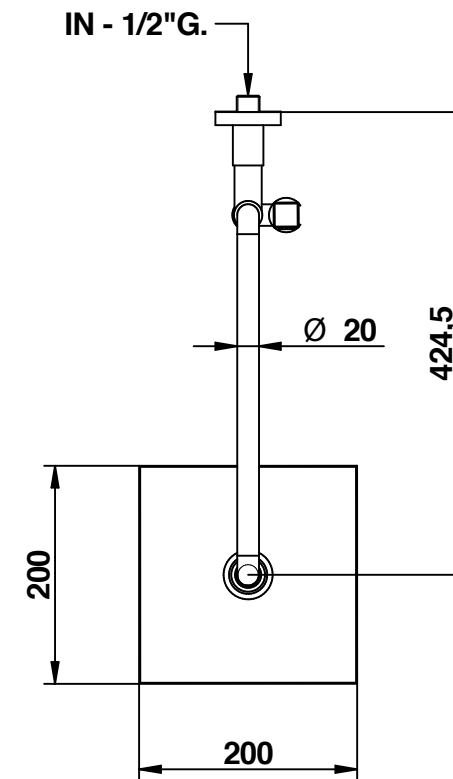

DEVIATORE  
DIVERTER

DEVIATORE  
DIVERTER

Cod. 810/Q  
COLONNE DOCCIA

Tubo doccia con presa acqua alta, deviatore,  
soffione tondo  $\varnothing$  200 mm con supporto doccia scorrevole,  
doccetta e flessibile doppia aggiratura 1500 mm.

Shower column with high water connection, diverter,  
 $\varnothing$  200 mms round shower head, shower sliding support,  
handshower and 1500 mms double interlock hose.

**bongio**