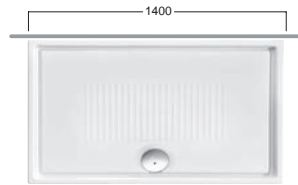

# LIF H3 140x70-120x70-100x70-90x70

CERAMICA - CERAMIC

- 1400x700
- 1200x700
- 1000x700
- 900x700

Piatti doccia in ceramica H3 con scarico da 90 mm estraibile e di facile manutenzione. Copripiletta tonda. Installazione a filo pavimento o in appoggio. Montaggio con scarico opposto al muro, lato non smaltato opposto alla piletta. Piletta di scarico non inclusa.

Ceramic shower trays H3 featuring removable easy-care 90 mm drain trap. Round-shaped drain cover. Flush-with-the-floor or floor-mounted installation. Assembly with drain trap on opposite side to wall, non-glazed side opposite drain trap. Siphon drainage not inclusive.

Duschwanne in Keramik H3 mit 90 mm Ablauf, herausziehbar und von einfacher Handhabung. Rund Auslauf- Abdeckung. Bodenebene Installation oder Aufsatz. Montage mit Ablauf in Wandgegenrichtung, nicht emailierte Seite dem Ablauf entgegengesetzt. Ablaufsiphon nicht inbegriffen.

Душевой поддон из керамики H3 со съёмным легкоочищаемым сливом 90 мм. Круглой крышка сливного отверстия. Встроенная установка или с опорой на пол. Монтаж со сливом дальше от стены, неэмалированная сторона должна быть противоположна сливному отверстию. Слив не включены.