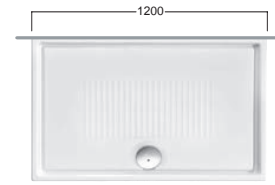

LIF H3 140x70-120x70-100x70-90x70

CERAMICA - CERAMIC

- 1400x700
- 1200x700
- 1000x700
- 900x700

Piatti doccia in ceramica H3 con scarico da 90 mm estraibile e di facile manutenzione. Copripiletta tonda. Installazione a filo pavimento o in appoggio. Montaggio con scarico opposto al muro, lato non smaltato opposto alla piletta. Piletta di scarico non inclusa.

Ceramic shower trays H3 featuring removable easy-care 90 mm drain trap. Round-shaped drain cover. Flush-with-the-floor or floor-mounted installation. Assembly with drain trap on opposite side to wall, non-glazed side opposite drain trap. Siphon drainage not inclusive.

Duschwanne in Keramik H3 mit 90 mm Ablauf, herausziehbar und von einfacher Handhabung. Rund Auslauf- Abdeckung. Bodenebene Installation oder Aufsatz. Montage mit Ablauf in Wandgegenrichtung, nicht emailierte Seite dem Ablauf entgegengesetzt. Ablaufsiphon nicht inbegriffen.

Receveurs de douche en céramique H3 avec tirette de 90 mm, bonde de vidage extractible et entretien facile. Couvricle carré ou tour. Pose au ras du sol ou avec bord apparent. Montage avec vidange côté mur, côté non émaillé opposé à la tirette. Bonde de vidage pas compris.

Ducha de cerámica H3 con desagüe de 90 mm extraíble y de fácil mantenimiento. Cubredesagüe redondo. Instalación contra el pavimento o apoyado al mismo. Montaje con desagüe opuesto a la pared, lado no esmaltado opuesto al desagüe. Valvula de descarga not incluida.

Душевой поддон из керамики H3 со съёмным легкоочищаемым сливом 90 мм. Круглой крышка сливного отверстия. Встроенная установка или с опорой на пол. Монтаж со сливом дальше от стены, неэмалированная сторона должна быть противоположна сливному отверстию. Слив не включены.

Y1ZZ01

INSTALLAZIONE INSTALLATION