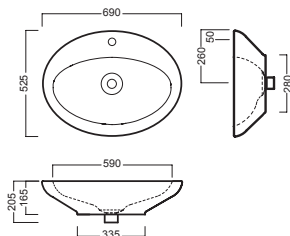

DISEGNO TECNICO TECHNICAL DESIGN