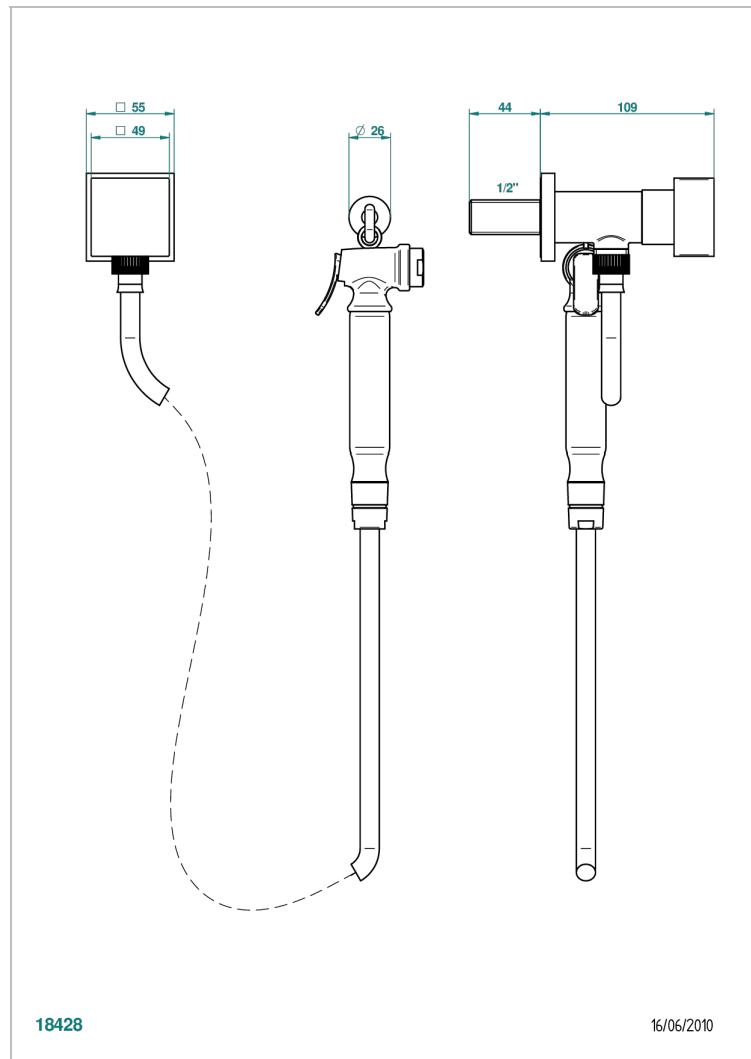

Душ гигиенический: вентиль, 1,25 м шланг, крючок, вывод для душа и лейка с клапаном (возможны только следующие покрытия A02, B01,C01, D03, E02, F01, G01,G02)

18428

16/06/2010

ХАРАКТЕРИСТИКИ

- Cubica
- Душ гигиенический: вентиль, 1,25 м шланг, крючок, вывод для душа и лейка с клапаном (возможны только следующие покрытия A02, B01,C01, D03, E02, F01, G01,G02)

ТЕХНИЧЕСКИЕ ХАРАКТЕРИСТИКИ

- Recommandé : 3 bars (max. 5 bars) - Advised : 43,5 psi (max. 72 psi)
- 9,5 l/min à 3 bars (2.5 gpm at 43.5 psi)

ДОСТУПНЫЕ ВАРИАНТЫ ПОКРЫТИЙ

- Золото - F01
- Матовый никель - C01
- Никель - B01
- Светлое золото - F30
- Хром - A02
- Хром/золото - G02