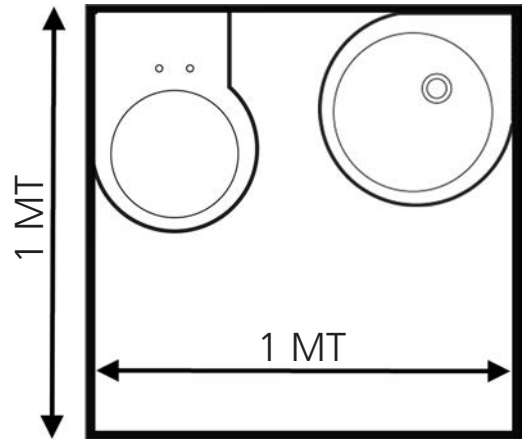

INSTALLAZIONE INSTALLATION

esempi di montaggio
mounting examples

ACCESSORI ACCESSORIES

Y0IQ01
fissaggio orizzontale
horizontal fixing bolt

YH1701
curva tecnica
PVC "s" trap converter

Y0MK01
Y0YN01
cassetta MONOLITH
MONOLITH cistern

YP6401
raccordo scarico parete
PVC wall connection outlet

YXXZ01
sedile frenato
soft close seat cover

DISEGNO TECNICO TECHNICAL DESIGN

01 BIANCO
WHITE