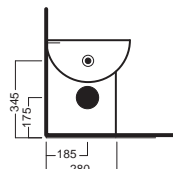

DISEGNO TECNICO TECHNICAL DESIGN