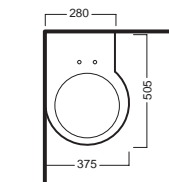

DISEGNO TECNICO TECHNICAL DESIGN