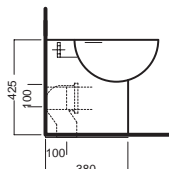

DISEGNO TECNICO TECHNICAL DESIGN