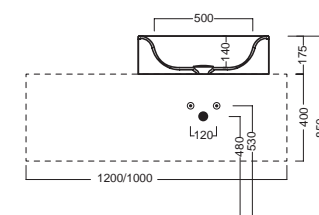

 **Y1GD01**

INSTALLAZIONE INSTALLATION

in appoggio
surface-mounted

su base mobile
on wood base furniture

ACCESSORI ACCESSORIES

YXMY77
sifone di scarico
drain trap

YXMQ77 (CR-Chrome)
YXMQ01 (BI-White)
Piletta universale Scarico
Libero con tappo Ø 63 mm
Universal "Free outlet" drain
siphon with cap Ø 63 mm

A0Y7A801 (BI-White)
Piletta in CERAMICA a scarico
libero tappo Ø 71 mm
CERAMIC free outlet drain
siphon cap Ø 71 mm

DISEGNO TECNICO TECHNICAL DESIGN

 **01 BIANCO**
WHITE