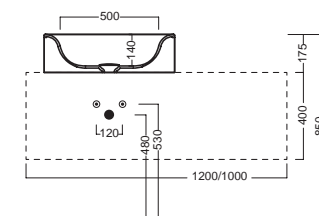

 **Y1GD01**

INSTALLAZIONE INSTALLATION

in appoggio
surface-mounted

su base mobile
on wood base furniture

ACCESSORI ACCESSORIES

YXMY77
sifone di scarico
drain trap

YXMQ77 (CR-Chrome)
YXMQ01 (BI-White)
Piletta universale Scarico
Libero con tappo Ø 63 mm
Universal "Free outlet" drain
siphon with cap Ø 63 mm

A0Y7A801 (BI-White)
Piletta in CERAMICA a scarico
libero tappo Ø 71 mm
CERAMIC free outlet drain
siphon cap Ø 71 mm

DISEGNO TECNICO TECHNICAL DESIGN

 **01 BIANCO**
WHITE