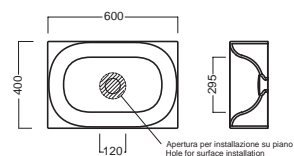

 **Y1GD01**

INSTALLAZIONE INSTALLATION

in appoggio
surface-mounted

su base mobile
on wood base furniture

ACCESSORI ACCESSORIES

YXMY77
sifone di scarico
drain trap

YXMQ77 (CR-Chrome)
YXMQ01 (BI-White)
Piletta universale Scarico
Libero con tappo Ø 63 mm
Universal "Free outlet" drain
siphon with cap Ø 63 mm

A0Y7A801 (BI-White)
Piletta in CERAMICA a scarico
libero tappo Ø 71 mm
CERAMIC free outlet drain
siphon cap Ø 71 mm

DISEGNO TECNICO TECHNICAL DESIGN

 **01 BIANCO**
WHITE