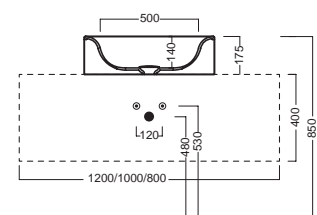

 **Y1GD01**

INSTALLAZIONE INSTALLATION

in appoggio
surface-mounted

su base mobile
on wood base furniture

ACCESSORI ACCESSORIES

YXMY77
sifone di scarico
drain trap

YXMQ77 (CR-Chrome)
YXMQ01 (BI-White)
Piletta universale Scarico
Libero con tappo Ø 63 mm
Universal "Free outlet" drain
siphon with cap Ø 63 mm

A0Y7A801 (BI-White)
Piletta in CERAMICA a scarico
libero tappo Ø 71 mm
CERAMIC free outlet drain
siphon cap Ø 71 mm

DISEGNO TECNICO TECHNICAL DESIGN

 **01 BIANCO**
WHITE