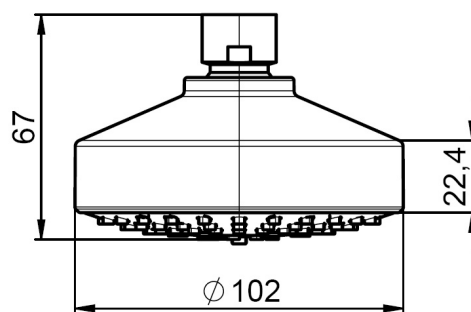

STELLA

Душевая насадка для верхнего душа 3 режима,
G1/2

ЦЕНА (ВКЛЮЧАЯ НДС)

1226,4

ТЕХНИЧЕСКИЕ ЧЕРТЕЖИ

ХАРАКТЕРИСТИКИ

NumberOfWays: 1

Диаметр душевой насадки (мм): 102

Количество функций: 1

Крепежный комплект (душевая трубка): Не включает

Отделка: Хром

Регулируемая душевая насадка

Установка душевой трубки: Настенный

Форма душевой насадки: Круглый

Easyclean ®

Типы функций
Типы функций: Rain