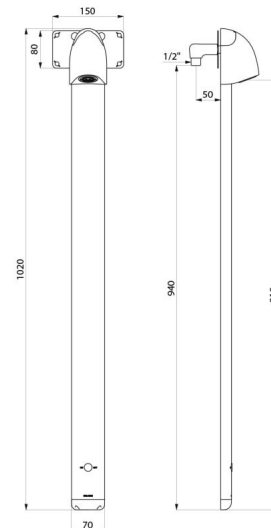

Душевая панель SPORTING MIX 2 SECURITHERM

Арт. 714916

Сенсорная от батареи, термостатическая, диффузор с защитой от налета

ОПИСАНИЕ

Душевая панель SPORTING MIX 2 SECURITHERM - Арт. 714916

Сенсорная термостатическая душевая панель:
 Панель из анодированного алюминия и матового хрома.
 Экстраплоская структура со скрытыми креплениями.
 Питание от литиевой батареи 6 V.
 Инфракрасный детектор присутствия, пуск при приближении руки на расстояние 4 см.
 Автоматическая или намеренная остановка через ~60 секунд.
 Периодическое ополаскивание (~60 секунд каждые 24 часа после последнего использования).
 Расход 6 л/мин при давлении 3 бара.
 Фиксированная антивандальная душевая головка с защитой от налета и автоматической регулировкой расхода.
 Регулируемая струя.
 Доступные фильтры и обратные клапаны.
 Встроенные запорные вентили.
 Встраиваемое подключение M1/2".
 Адаптирован для МГН.
 Гарантия 10 лет.
 Технология SECURITHERM :
 Термостатический смеситель интегрирован непосредственно в душевую головку панели.
 Регулировка температуры при установке.
 Стабильная температура.
 Антиожоговая безопасность: автоматическое закрытие при отключении холодной воды.
 Функция «против холодного душа»: автоматическое закрытие в случае отключения горячей воды.

Душевая панель SPORTING MIX 2 SECURITHERM - Арт. 714916

Подключение	Батарея 6V
Соединение	M1/2"
Технология	Сенсорная
Высота	1020 мм
Глубина	21 мм
Ширина	70 мм
Расход	6 л/мин
Покрытие	Алюминий

Стандарты

ACS