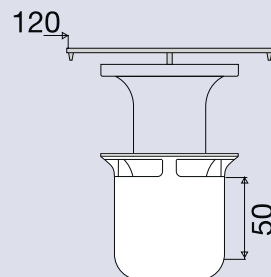

BONDE DE SOL EVOLUTIVE

033100

Pack de modification

CARACTERISTIQUES

- Capot métal carré 120 x 120 mm
- Tube garde d'eau
- Tasse de récupération

PERFORMANCES

Encombrement dans la chape :
Utilisable avec bondes de sol évolutives Valentin
réf 568300 et 568400

CONDITIONNEMENT

Packaging : **sachet**
Dimensions (mm) : **350 x 215 x 130 mm**
Parcel unit : **x 1**

REFERENCE PRODUIT

033100 000 00 pack de transformation

SPECIFICATIONS

AVANTAGES

Matériaux inaltérables.

**Facilite la transformation
ultérieure en douche de
plain-pied PMR.
Loi Accessibilité . Art 27.
Décrêt du 1er Août 2006**

CODE EAN

3364549265373

1 transformation
sans travaux lourds

2 aménagement
d'une douche
de plain pied

associé à ref 568300 ou 568400,
permet de réaliser une douche de
plain pied sans travaux lourds

Tous nos produits sur
www.valentin.fr