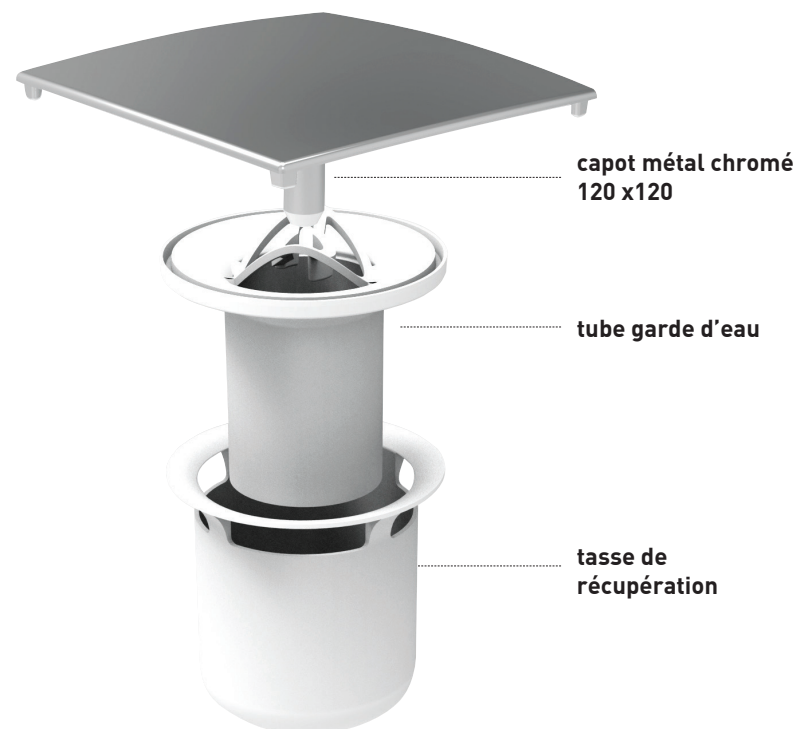

BONDE DE SOL EVOLUTIVE

033100

Pack de modification

CARACTERISTIQUES

- Capot métal carré 120 x 120 mm
- Tube garde d'eau
- Tasse de récupération

PERFORMANCES

Encombrement dans la chape :
Utilisable avec bondes de sol évolutives Valentin
réf 568300 et 568400

CONDITIONNEMENT

Packaging : **sachet**
Dimensions (mm) : **350 x 215 x 130 mm**
Parcel unit : **x 1**

REFERENCE PRODUIT

033100 000 00 pack de transformation

SPECIFICATIONS

AVANTAGES

Matériaux inaltérables.

**Facilite la transformation
ultérieure en douche de
plain-pied PMR.
Loi Accessibilité . Art 27.
Décrêt du 1er Août 2006**

CODE EAN

3364549265373

1 transformation
sans travaux lourds

2 aménagement
d'une douche
de plain pied

associé à ref 568300 ou 568400,
permet de réaliser une douche de
plain pied sans travaux lourds

Tous nos produits sur
www.valentin.fr