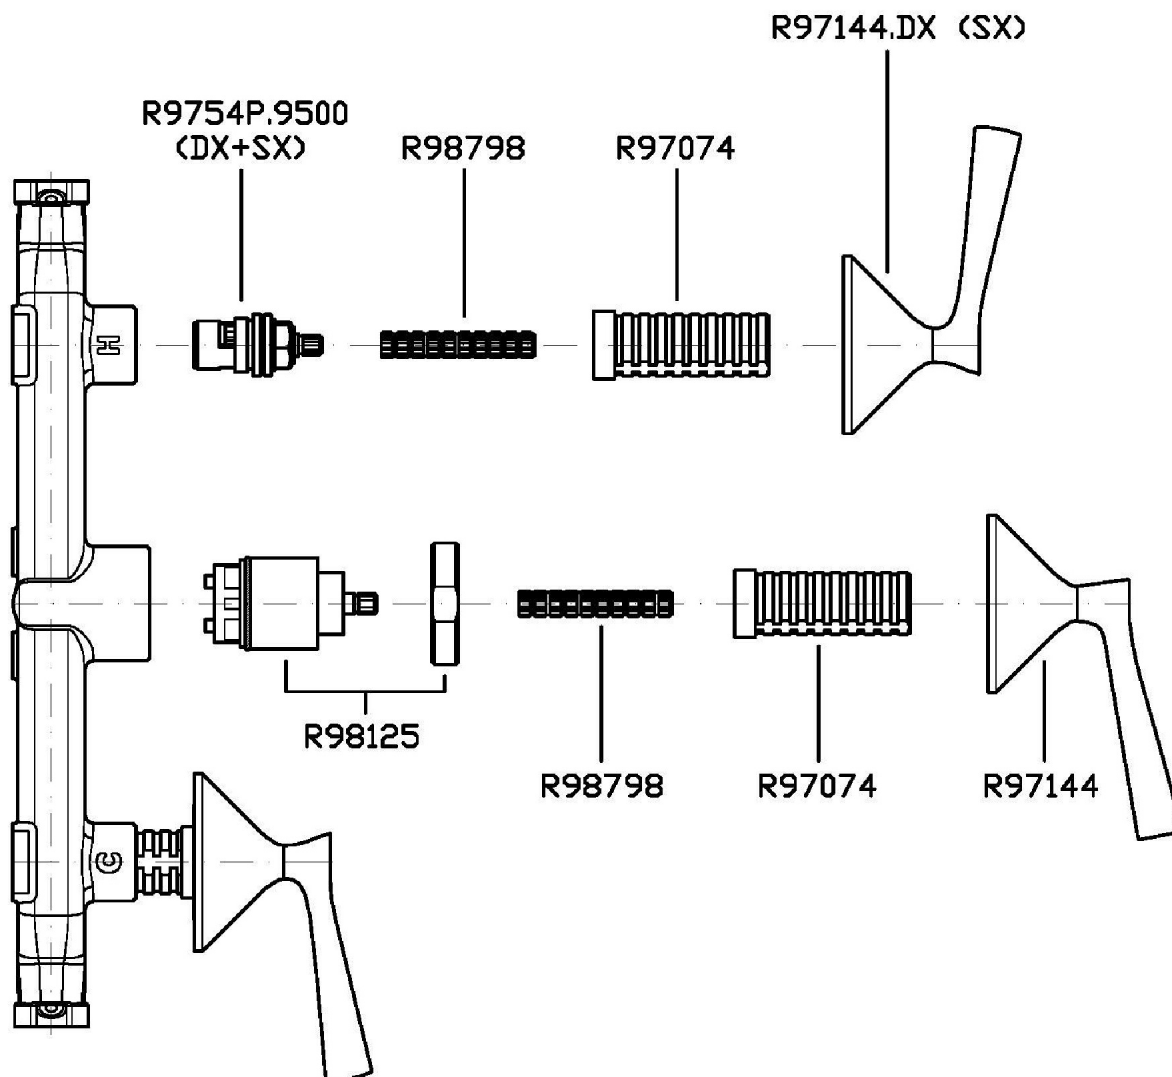

Marchio / Brand ZUCCHETTI

Classe / Class WW

BELLAGIO

ZB2695

Gruppo incasso vasca-doccia a 3 fori. / 3 hole built-in bath-shower mixer.

Gruppo incasso vasca-doccia a 3 fori con deviatore a 2 vie.

3 hole built-in bath-shower mixer with 2 way diverter.

R99508

Parte incasso. / Built-in part.

Finiture / Finishes

		C8		C40		C41
Cromo / Chrome	Nickel Lucido / Polished Nickel		Oro / Gold		Oro spazzolato / Brushed Gold	

BELLAGIO

ZB2695

Disegno Complessivo / Overall Drawing

BELLAGIO

ZB2695

Esplosi / Exploded

BELLAGIO

ZB2695 Portate / Flowrates (lt/min)

PRESSIONE PRESSURE	1 BAR	2 BAR	3 BAR	4 BAR	5 BAR
DEVIATORE <i>P1</i>	10,5	15,3	19	21,6	24
<i>P2</i>					
<i>P3</i>					
<i>P4</i>					
<i>P5</i>					

BELLAGIO

ZB2695 Pesì e Misure / Weights and Sizes

Peso (Kg) Weight (lb)	2,31 (Kg)	5,10 (lb)
Volume test (dc3) - (in3)	11,01 (dc3)	671,87 (in3)
h (mm) - (in)	90,00 (mm)	3,54 (in)
L1 (mm) - (in)	335,00 (mm)	13,19 (in)
L2 (mm) - (in)	365,00 (mm)	14,37 (in)