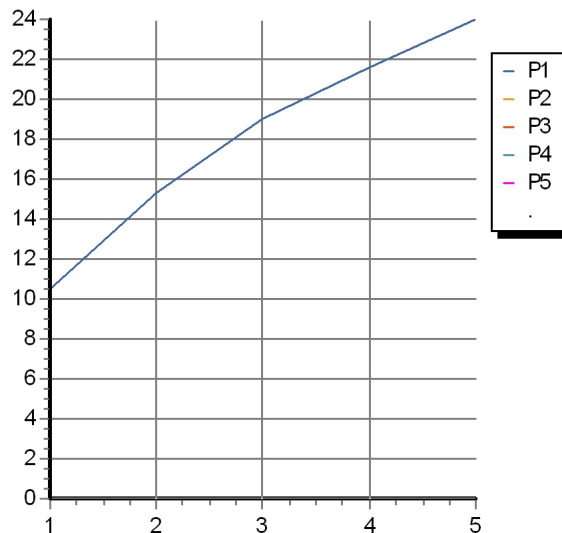

BELLAGIO

ZB2695

Esplosi / Exploded

BELLAGIO

ZB2695 Portate / Flowrates (lt/min)

PRESSIONE PRESSURE	1 BAR	2 BAR	3 BAR	4 BAR	5 BAR
DEVIATORE <i>P1</i>	10,5	15,3	19	21,6	24
<i>P2</i>					
<i>P3</i>					
<i>P4</i>					
<i>P5</i>					

BELLAGIO

ZB2695 Pesì e Misure / Weights and Sizes

Peso (Kg) Weight (lb)	2,31 (Kg)	5,10 (lb)
Volume test (dc3) - (in3)	11,01 (dc3)	671,87 (in3)
h (mm) - (in)	90,00 (mm)	3,54 (in)
L1 (mm) - (in)	335,00 (mm)	13,19 (in)
L2 (mm) - (in)	365,00 (mm)	14,37 (in)