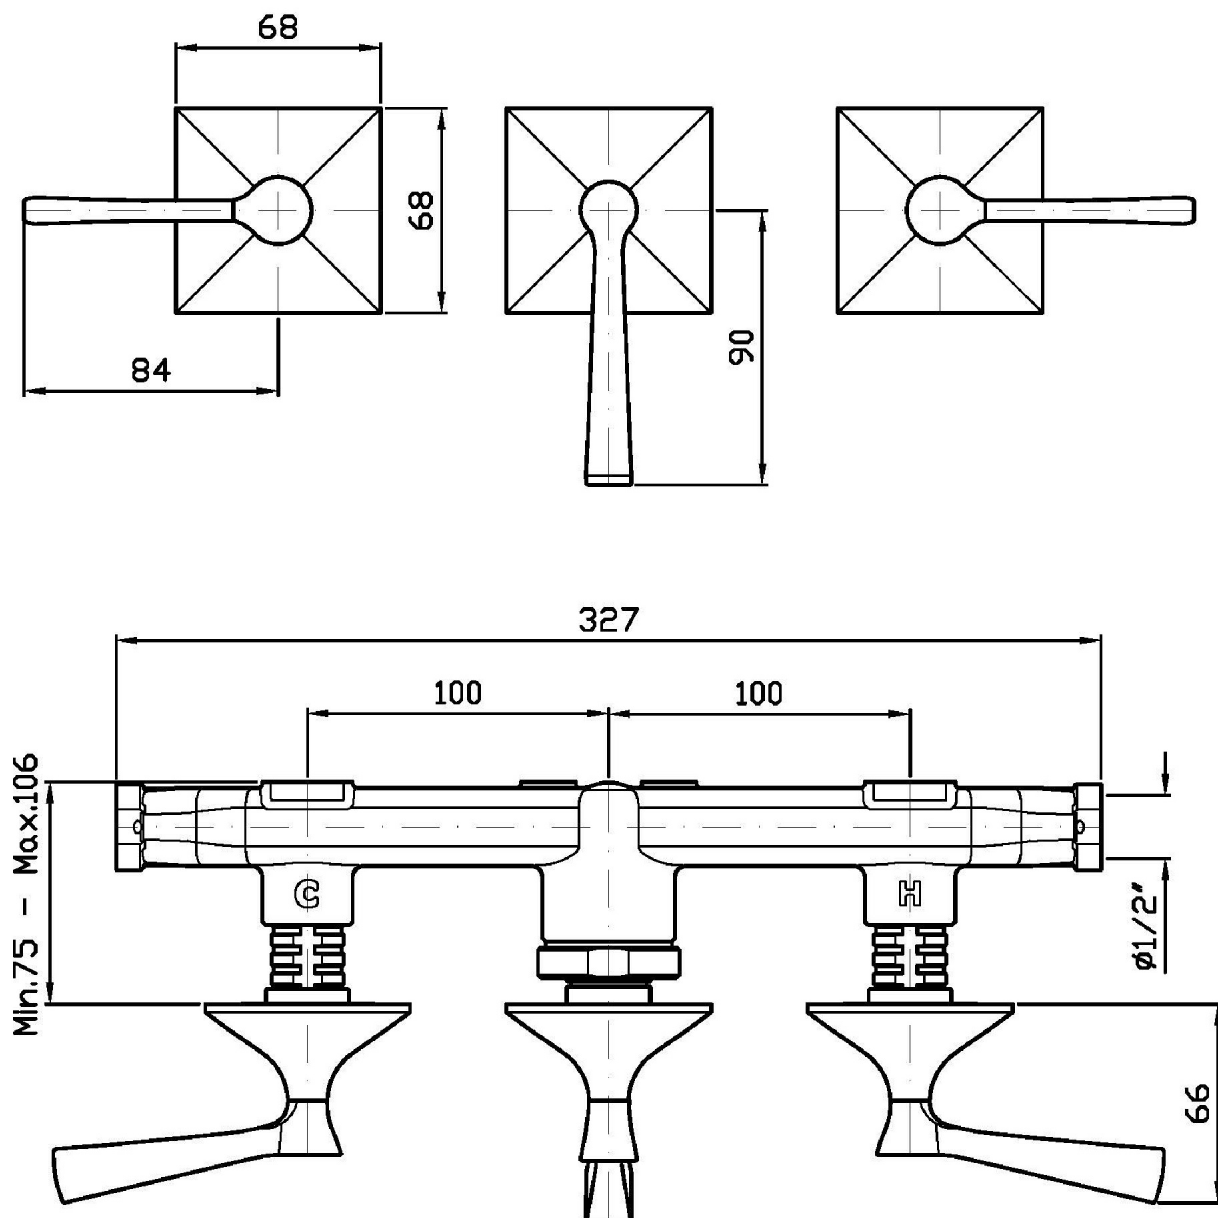

Marchio / Brand ZUCCHETTI

Classe / Class WW

BELLAGIO

ZB2695

Gruppo incasso vasca-doccia a 3 fori. / 3 hole built-in bath-shower mixer.

Gruppo incasso vasca-doccia a 3 fori con deviatore a 2 vie.

3 hole built-in bath-shower mixer with 2 way diverter.

R99508

Parte incasso. / Built-in part.

Finiture / Finishes

		C8		C40		C41
Cromo / Chrome	Nickel Lucido / Polished Nickel		Oro / Gold		Oro spazzolato / Brushed Gold	

BELLAGIO

ZB2695

Disegno Complessivo / Overall Drawing

BELLAGIO

ZB2695

Esplosi / Exploded

BELLAGIO

ZB2695 Portate / Flowrates (lt/min)

PRESSIONE PRESSURE	1 BAR	2 BAR	3 BAR	4 BAR	5 BAR
DEVIATORE <i>P1</i>	10,5	15,3	19	21,6	24
<i>P2</i>					
<i>P3</i>					
<i>P4</i>					
<i>P5</i>					

BELLAGIO

ZB2695 Pesì e Misure / Weights and Sizes

Peso (Kg) Weight (lb)	2,31 (Kg)	5,10 (lb)
Volume test (dc3) - (in3)	11,01 (dc3)	671,87 (in3)
h (mm) - (in)	90,00 (mm)	3,54 (in)
L1 (mm) - (in)	335,00 (mm)	13,19 (in)
L2 (mm) - (in)	365,00 (mm)	14,37 (in)