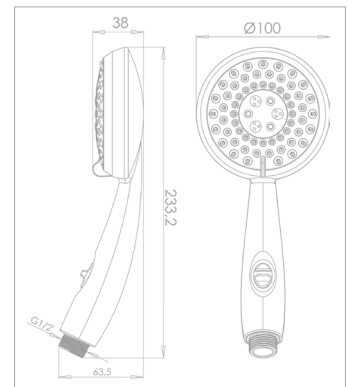

Douchette à main
Go stop 2 jets - économie d'eau

douchette 2 jets
système anti-calcaire
fonction stop pour
économiser l'eau

débit en l/mn sous 3 bars de pression :
jet pluie 8.5, massant 7.6

GO STOP réf 908400 000 00
parfaite harmonie entre design, qualité et prix