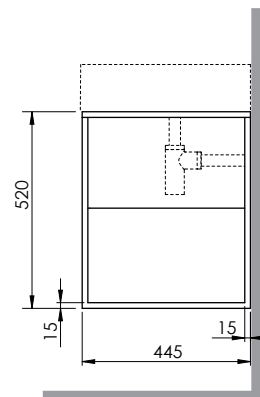

MSQ 65 B OS

Mobile sospeso SQUARED struttura bianca con cassettone finitura olmo bianco
SQUARED wall-hung cabinet white structure and white elm finish drawer

MSQ 65 B OB

Mobile sospeso SQUARED struttura bianca con cassettone finitura olmo naturale
SQUARED wall-hung cabinet white structure and natural elm finish drawer

MSQ 65 B ON

Cm 73X44,5XH52

kg 20,9

scala/scale 1:20 dimensioni/dimensions in mm

Gamma di colori disponibile per MOBILE

Color range available for FURNITURE

Olmo finitura bianco
White elm finish

Olmo finitura naturale
Natural elm finish