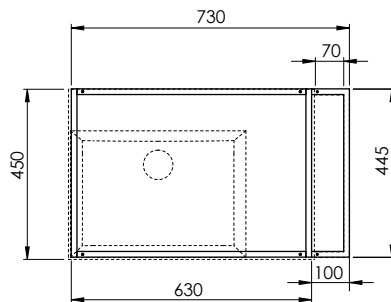

MSQ 65 B OS

Mobile sospeso SQUARED struttura bianca con cassettone finitura olmo bianco
SQUARED wall-hung cabinet white structure and white elm finish drawer

MSQ 65 B OB

Mobile sospeso SQUARED struttura bianca con cassettone finitura olmo naturale
SQUARED wall-hung cabinet white structure and natural elm finish drawer

MSQ 65 B ON

Cm 73X44,5XH52

kg 20,9

scala/scale 1:20 dimensioni/dimensions in mm

Gamma di colori disponibile per MOBILE

Color range available for FURNITURE

Olmo finitura bianco
White elm finish

Olmo finitura naturale
Natural elm finish