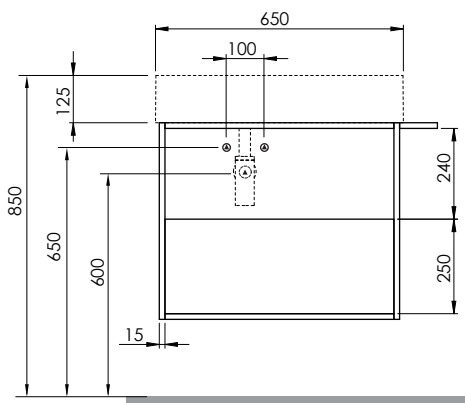

MSQ 65 B ON

Cm 73X44,5XH52

kg 20,9

scala/scale 1:20 dimensioni/dimensions in mm

Gamma di colori disponibile per MOBILE

Color range available for FURNITURE

Olmo finitura bianco
White elm finish

Olmo finitura naturale
Natural elm finish