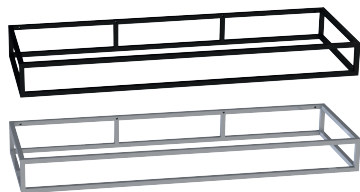

STS 150

codice
code

QUADRA Struttura metallica sospesa nero opaco
QUADRA matt black suspended metal structure

STS 150 N

QUADRA Struttura metallica sospesa bianco opaco
QUADRA matt white suspended metal structure

STS 150 B

Cm 148X48XH15

kg

scala/scale 1:20 dimensioni/dimensions in mm

Gamma di colori disponibile per STRUTTURA: STS150
Color range available for STRUCTURE: STS 160

Complementi/complements:

codice
code

Lavabo Cut 150 monoforo sospeso.
Cut wall hung washbasin 150 one tap hole.

CALC15051T0M

Consolle SIZE sospesa cm 150 con doppia vasca
SIZE 150 cm 2 basins wall-hung consolle provided

SMLC15055D0M

Consolle SIZE sospesa cm 150
SIZE 150 cm wall-hung consolle provided

SMLC1505500M

TECHNICAL SHEET n°: 01	DESIGNER: OFFICINA AZZURRA	CODE: STS 150	Azzurra sanitari in ceramica S.p.a. via Civita Castellana snc 01030 Castel S.Elia (VT) - ITALY Tel.+39.0761 518155 Fax.+39.0761 514560	
SHEET FORMAT: A4	ISO	REVISION: 01	SCALE: 1:20	DATE: 17/10/2019
REGULATIONS				
All the measurements respect the tolerances provided by the "AZZURRA QUALITY GUIDELINES".				