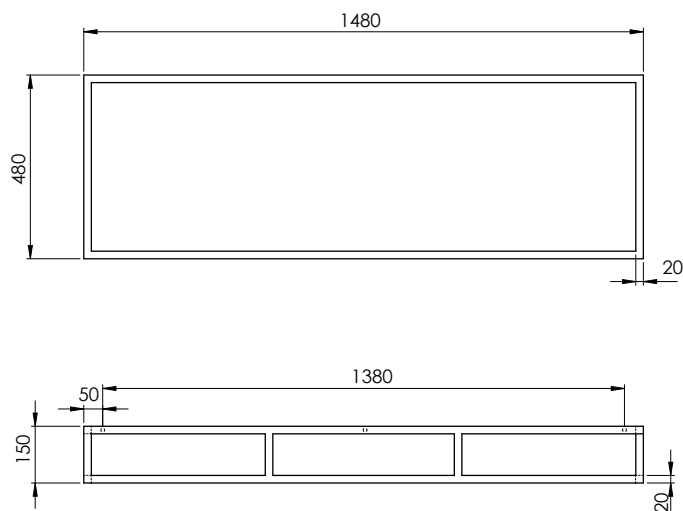

STS 150

codice
code

QUADRA Struttura metallica sospesa nero opaco
QUADRA matt black suspended metal structure

STS 150 N

QUADRA Struttura metallica sospesa bianco opaco
QUADRA matt white suspended metal structure

STS 150 B

Cm 148X48XH15

kg

scala/scale 1:20 dimensioni/dimensions in mm

Gamma di colori disponibile per STRUTTURA: STS150
Color range available for STRUCTURE: STS 160

Complementi/complements:

codice
code

Lavabo Cut 150 monoforo sospeso.
Cut wall hung washbasin 150 one tap hole.

CALC15051T0M

Consolle SIZE sospesa cm 150 con doppia vasca
SIZE 150 cm 2 basins wall-hung consolle provided

SMLC15055D0M

Consolle SIZE sospesa cm 150
SIZE 150 cm wall-hung consolle provided

SMLC1505500M

TECHNICAL SHEET n°: 01	DESIGNER: OFFICINA AZZURRA	CODE: STS 150	Azzurra sanitari in ceramica S.p.a. via Civita Castellana snc 01030 Castel S.Elia (VT) - ITALY Tel.+39.0761 518155 Fax.+39.0761 514560	
SHEET FORMAT: A4	ISO	REVISION: 01	SCALE: 1:20	DATE: 17/10/2019
REGULATIONS				
All the measurements respect the tolerances provided by the "AZZURRA QUALITY GUIDELINES".				