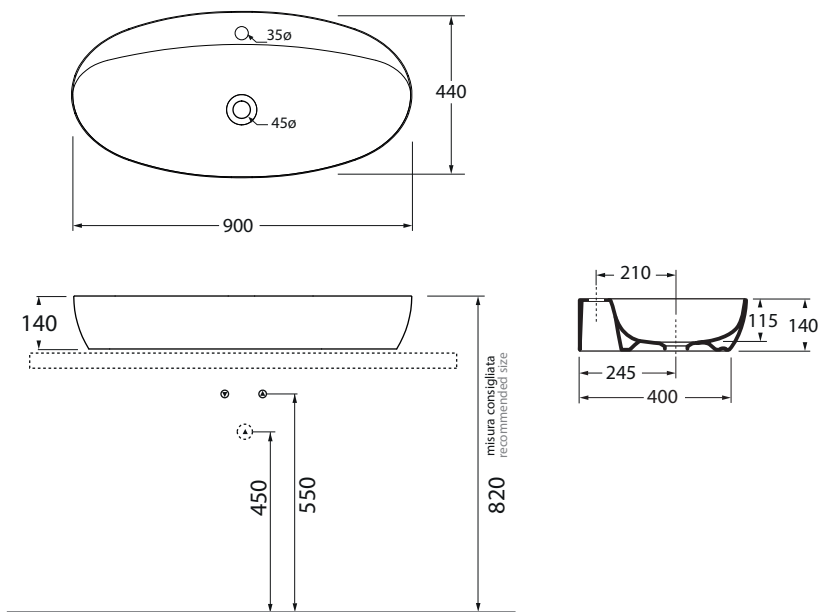

ELLA090440CM

lavabi/ washbasin

codice  
code

Lavabo Circle 90 monoforo da appoggio h14.  
Circle 90 H14 over counter washbasin 1 tap hole.

bianco lucido/shiny white

ELLA090440CMBI

finiture COLORS 1250°/COLORS 1250° finishing

ELLA090440CM ...

(Specificare il colore al momento dell'ordine/Specify the color when ordering)

ELLA090440CM CA/CE/CT...

finiture Le malteceramiche/Le malteceramiche finishing

ELLA090440CM ...

(Specificare il colore al momento dell'ordine/Specify the color when ordering)

ELLA090440CM MK/CR/NR/OC

finiture LUXURY/Le malteceramiche finishing

ELLA090440CM ...

(Specificare il colore al momento dell'ordine/Specify the color when ordering)

ELLA090440CM OG/PL/OR

CM 90X44XH14

plt Italy pz. 12 - plt export pcs. 24

kg 20

scala/scale 1:20 dimensioni/dimensions in mm

Gamma di colori disponibile per lavabo e copripiletta PILCE

Color range available for washbasins and drain cap PILCE

COLORS 1250°

LUXURY

le MALTECERAMICHE

Complementi/complements: