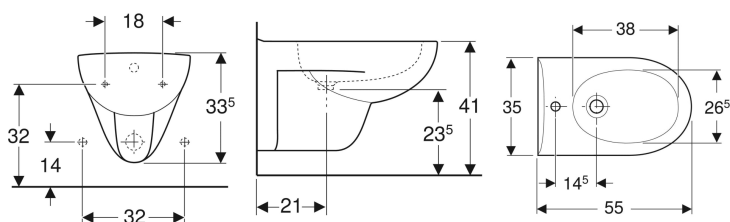

**Подвесное биде Geberit Renova**

Образец

- Расстояние до пола 7 см

**Цели применения**

- Для смесителей с гибкой подводкой отверстием с гибкими соединительными шлангами

**Технические характеристики**

Материал | Сантехнический фарфор

**Характеристики**

- Подвесной

Арт. №	Цвет / поверхность	Перелив	В	Н	Т
233040000	Белый	На виду	35 см	33.5 см	55 см