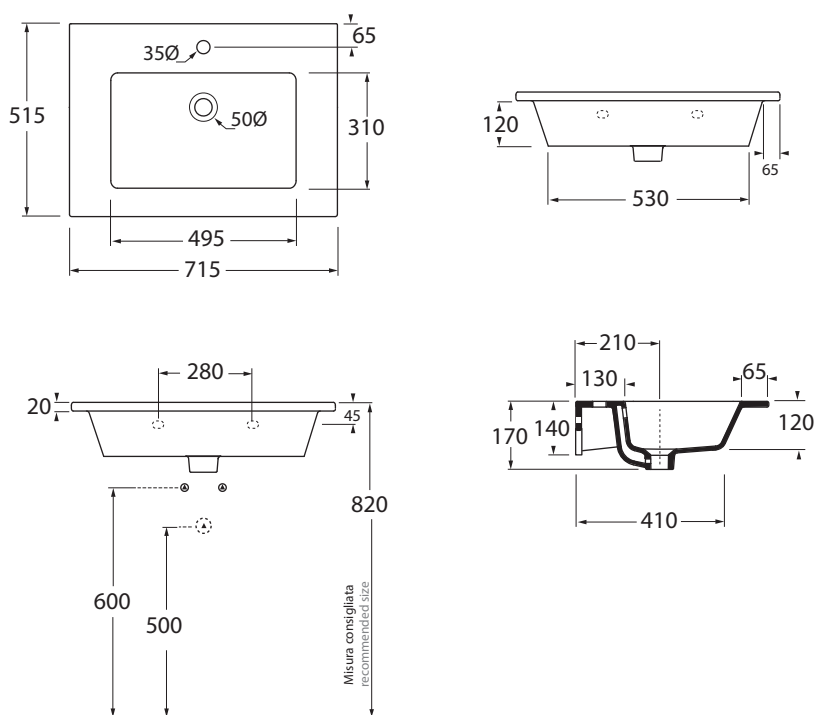

CONSOLLE slim

AZZURRA®

SLLC07151TOM

lavabi/ washbasin

codice
code

Consolle SLIM cm 71 appoggio/sospeso monoforo con doppia vasca
SLIM 71 cm basins over-counter/ wall-hung one hole double sink consolle

bianco lucido/ shiny white

SLLC07151TOMBI

CM 71x51xh18

plt italy pz.16 - plt export pcs.

kg21

scala/scale 1:20 dimensioni/dimensions in mm

Complementi/complements:

Codice
code

Codice
code

Piletta automatica con troppo pieno
Automatic waste system with over flow
PILTR
kg 0,5

Piletta con tappo in ceramica disponibile in tutti i colori 1250°
Ceramic drain available in all colors 1250°
Specificare il colore al momento dell'ordine
Maggiorazione più 50%
Specify the color when ordering
Price has to be 50% increased.
PILCE/CO
kg 0,5