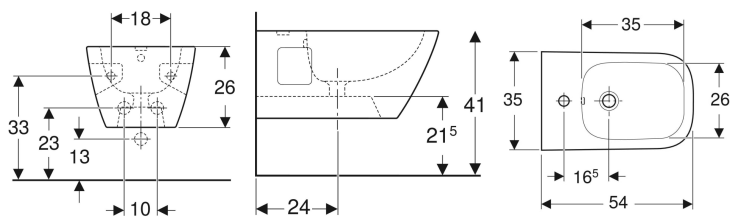

**Подвесное биде Geberit Renova Plan полузакрытой формы**

Образец

**Цели применения**

- Для смесителей с гибкой подводкой отверстием с гибкими соединительными шлангами

**Характеристики**

- Подвесной

- Подвод воды скрытого монтажа
- Полузакрытая форма

**Технические характеристики**

Материал | Сантехнический фарфор

Арт. №	Цвет / поверхность	Перелив	В	Н	Т
500.380.01.1	Белый	На виду	35 см	26 см	54 см