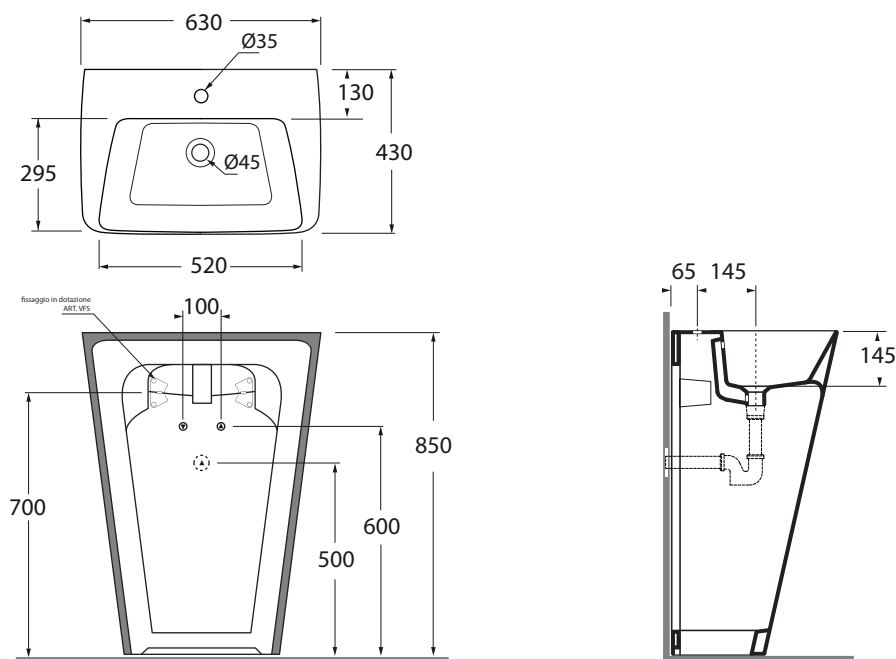

## HELFO6343TOM

lavabi / washbasin

codice  
code

Lavabo Hera freestanding monoforo.  
Hera Ffree standing washbasin 1 taphole.

bianco lucido/ shiny white

HELFO6343TOMBI

CM 63x43xh85

plt italy pz. 00 plt export pcs. 00

kg 44,5

scala/scale 1:20 dimensioni/dimensions in mm

Disponibili per tutti i prodotti HERA e per le pilette con tappo in ceramica PILCE,  
Available for all HERA products and for the free flow ceramic drains PILCE

### COLORS 1250°