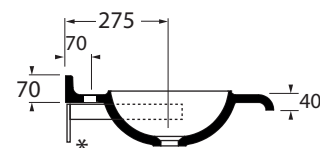

CONSOLLE size

AZZURRA®

SMLC20055D00

senza foro rubinetteria
without tap hole lavabi/ washbasin

codice
code

SMLC20055D0M

con foro rubinetteria
with tap hole

Consolle SIZE sospesa cm 200 con doppia vasca completa di staffe di supporto.
SIZE 200 cm 2 basins wall-hung console provided with fixing brackets.

CM 200x55xh18

plt italy pz.10 - plt export pcs.17

kg 50

scala/scale 1:20 dimensioni/dimensions in mm

Complementi/complements:

codice
code

Piletta con tappo in ceramica
Free flow ceramic drain

kg 0,5

SIZ STC

QUADRA 200 cm, struttura portante per una tenuta max di 150 kg.
QUADRA 200 cm, structural load-bearing for maximum hold 150 kg.

bianco opaco/ matt white

STS 200 B

nero opaco/ matt black

STS 200 N

TECHNICAL SHEET n°: 01	DESIGNER: OFFICINA AZZURRA	CODE: SMLC20055D00 / SMLC20055D0M
SHEET FORMAT: A4	REVISION: 02	DATE: 30/09/2019
REGULATIONS : CE EN 14688 / EN31 / Dop-14688 *		
All the measurements respect the tolerances provided by the "AZZURRA QUALITY GUIDELINES".		