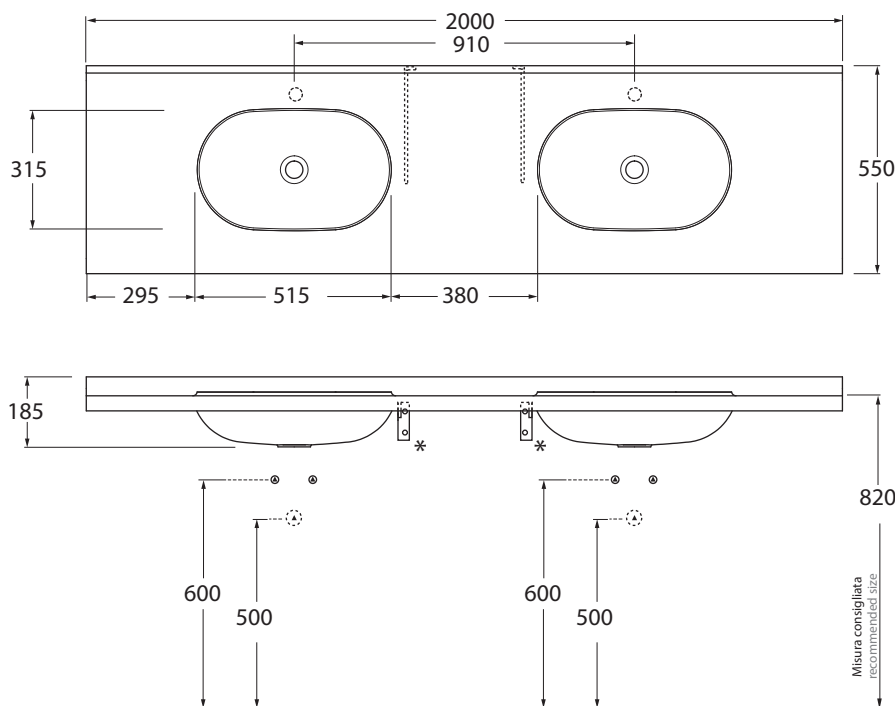

CONSOLLE size

AZZURRA®

SMLC20055D00

senza foro rubinetteria
without tap hole lavabi/ washbasin

codice
code

SMLC20055D0M

con foro rubinetteria
with tap hole

Consolle SIZE sospesa cm 200 con doppia vasca completa di staffe di supporto.
SIZE 200 cm 2 basins wall-hung console provided with fixing brackets.

CM 200x55xh18

plt italy pz.10 - plt export pcs.17

kg 50

scala/scale 1:20 dimensioni/dimensions in mm

Complementi/complements:

codice
code

Piletta con tappo in ceramica
Free flow ceramic drain

kg 0,5

codice
code

Coppia staffe portasciugamani strutturale e portante per una tenuta max di 150 kg.
Structural load-bearing fixing bracket for maximum hold 150 kg.

bianco opaco/ matt white

SIZ STB

croma/ chromed

SIZ STC

QUADRA 200 cm, struttura portante per una tenuta max di 150 kg.
QUADRA 200 cm, structural load-bearing for maximum hold 150 kg.

bianco opaco/ matt white

STS 200 B

nero opaco/ matt black

STS 200 N

TECHNICAL SHEET n°: 01	DESIGNER: OFFICINA AZZURRA	CODE: SMLC20055D00 / SMLC20055D0M
SHEET FORMAT: A4	REVISION: 02	DATE: 30/09/2019
REGULATIONS : CE EN 14688 / EN31 / Dop-14688 *		
All the measurements respect the tolerances provided by the "AZZURRA QUALITY GUIDELINES".		