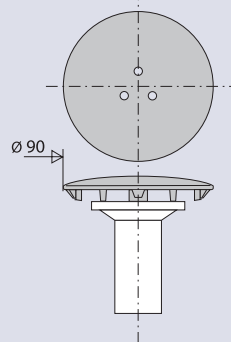

PIECES DETACHEES

031000

capot pour bonde douche D60

CARACTERISTIQUES

- Capot métal chromé Ø90 mm
- Tube garde d'eau

SPECIFICATIONS

PERFORMANCES

CONDITIONNEMENT

Packaging : **boite**
Dimensions (mm) : **100 x 110 x 110 mm**
Parcel unit : **x 1**

AVANTAGES

**Capot pour bonde D60
sortie horizontale
réf 566000**

REFERENCE PRODUIT

031000 000 00

EAN CODE

3364543102391

capot métal chromé
D90 mm