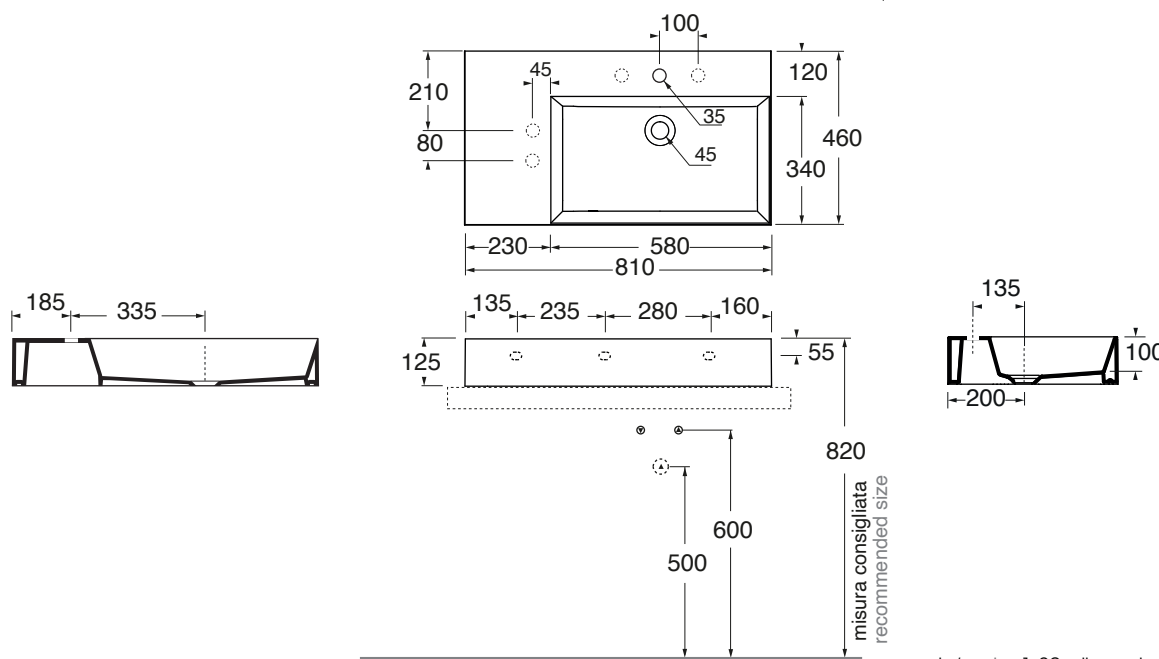

ELLP08146LQM

lavabi/ washbasin

codice  
code

Lavabo SQUARED cm 81x46 SX da appoggio/sospeso monoforo.  
Squared cm 81x46 left over counter/wall-hung 1 tap hole washbasin.

bianco lucido/shiny white

ELLP08146LQMBI

ELLP08146LQM OG/PL/OR

CM 80x45XH12,5

plt Italy pz. 14 - plt export pcs. 28

kg 23,5

scala/scale 1:20 dimensioni/dimensions in mm

Gamma di colori disponibile per lavabo e copripiletta PILCE  
Color range available for washbasins and drain cap PILCE