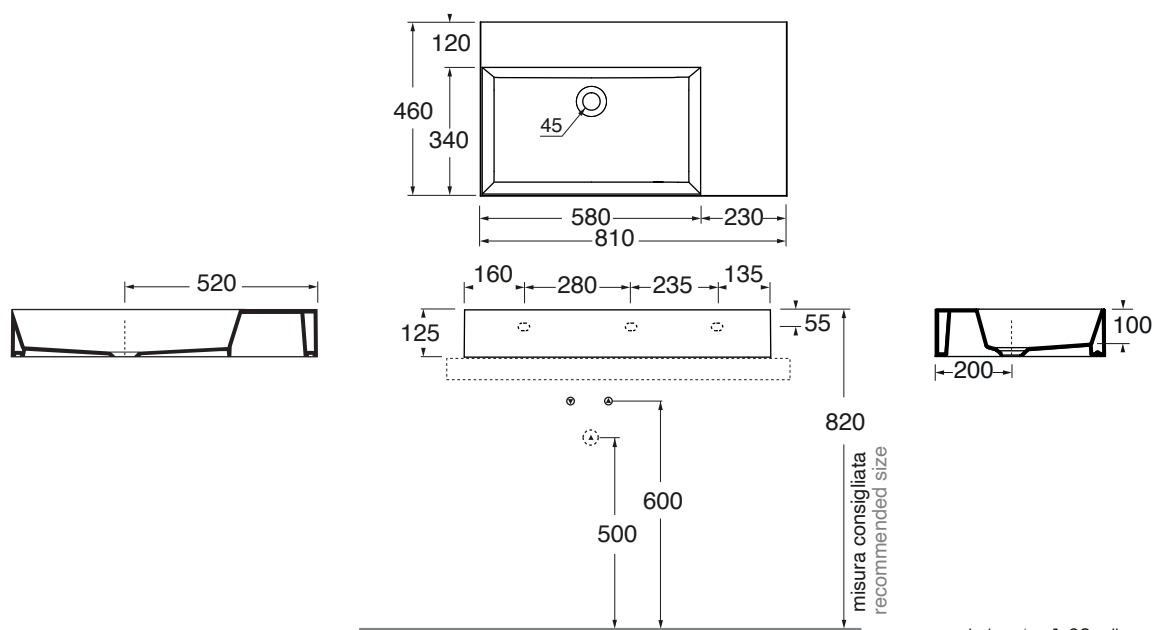

ELLP08146RQ0

lavabi/ washbasin

codice
code

Lavabo SQUARED cm 81x46 DX da appoggio/sospeso senza foro.
Squared cm 81x46 right over counter/wall-hung no hole washbasin.

bianco lucido/shiny white

ELLP08146RQ0BI

ELLP08146RQ0 OG/PL/OR

CM 80x45XH12,5

plt Italy pz. 14 - plt export pcs. 28

kg 23,5

scala/scale 1:20 dimensioni/dimensions in mm

Gamma di colori disponibile per lavabo e copripiletta PILCE

Color range available for washbasins and drain cap PILCE