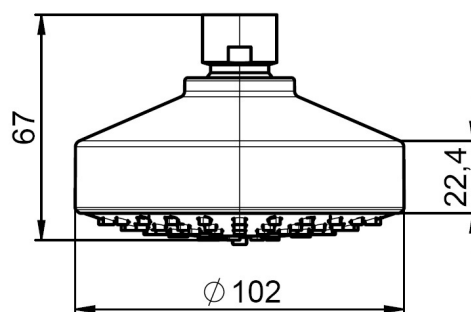

STELLA

Душевая насадка для верхнего душа 1 режим,
G1/2

ЦЕНА (ВКЛЮЧАЯ НДС)

1369,2

ТЕХНИЧЕСКИЕ ЧЕРТЕЖИ

ХАРАКТЕРИСТИКИ

NumberOfWays: 1

Диаметр душевой насадки (мм): 102

Количество функций: 3

Крепежный комплект (душевая трубка): Не включает

Отделка: Хром

Регулируемая душевая насадка

Установка душевой трубки: Настенный

Форма душевой насадки: Круглый

Easyclean®

Типы функций
Типы функций: Pulse